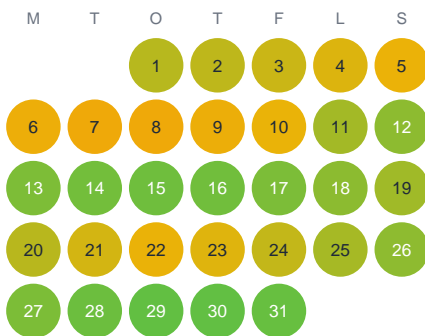

Huggtabell 2026 — Stora Kröntjärn

Stora Kröntjärn · Gävleborg · huggtabell.se · modell v1 (2026-06)

Januari

Februari

Mars

April

Maj

Juni

Juli

Augusti

September

Oktober

November

December