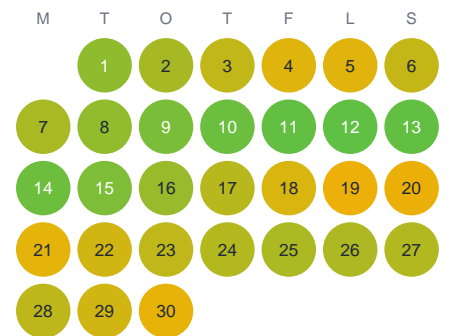

Huggtabell 2026 — Stora Kröntjärn

Stora Kröntjärn · Gävleborg · huggtabell.se · modell v1 (2026-06)

Januari

Februari

Mars

April

Maj

Juni

Juli

Augusti

September

Oktober

November

December