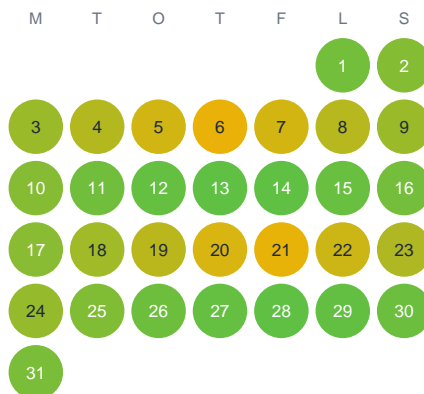

Huggtabell 2026 — Stora Kröntjärn

Stora Kröntjärn · Gävleborg · huggtabell.se · modell v1 (2026-06)

Januari

Februari

Mars

April

Maj

Juni

Juli

Augusti

September

Oktober

November

December