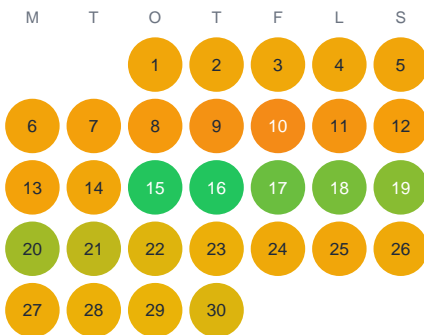

Huggtabell 2026 — Stora Konnsjön

Stora Konnsjön · Dalarna · huggtabell.se · modell v1 (2026-06)

Januari

Februari

Mars

April

Maj

Juni

Juli

Augusti

September

Oktober

November

December