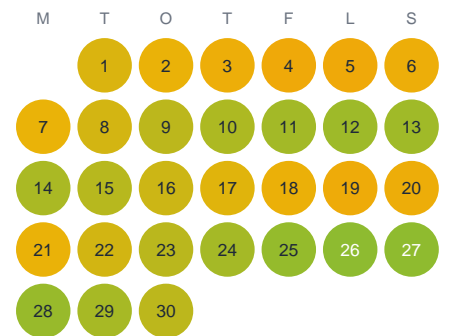

Huggtabell 2026 — Stora Kloten

Stora Kloten · Örebro · huggtabell.se · modell v1 (2026-06)

Januari

Februari

Mars

April

Maj

Juni

Juli

Augusti

September

Oktober

November

December