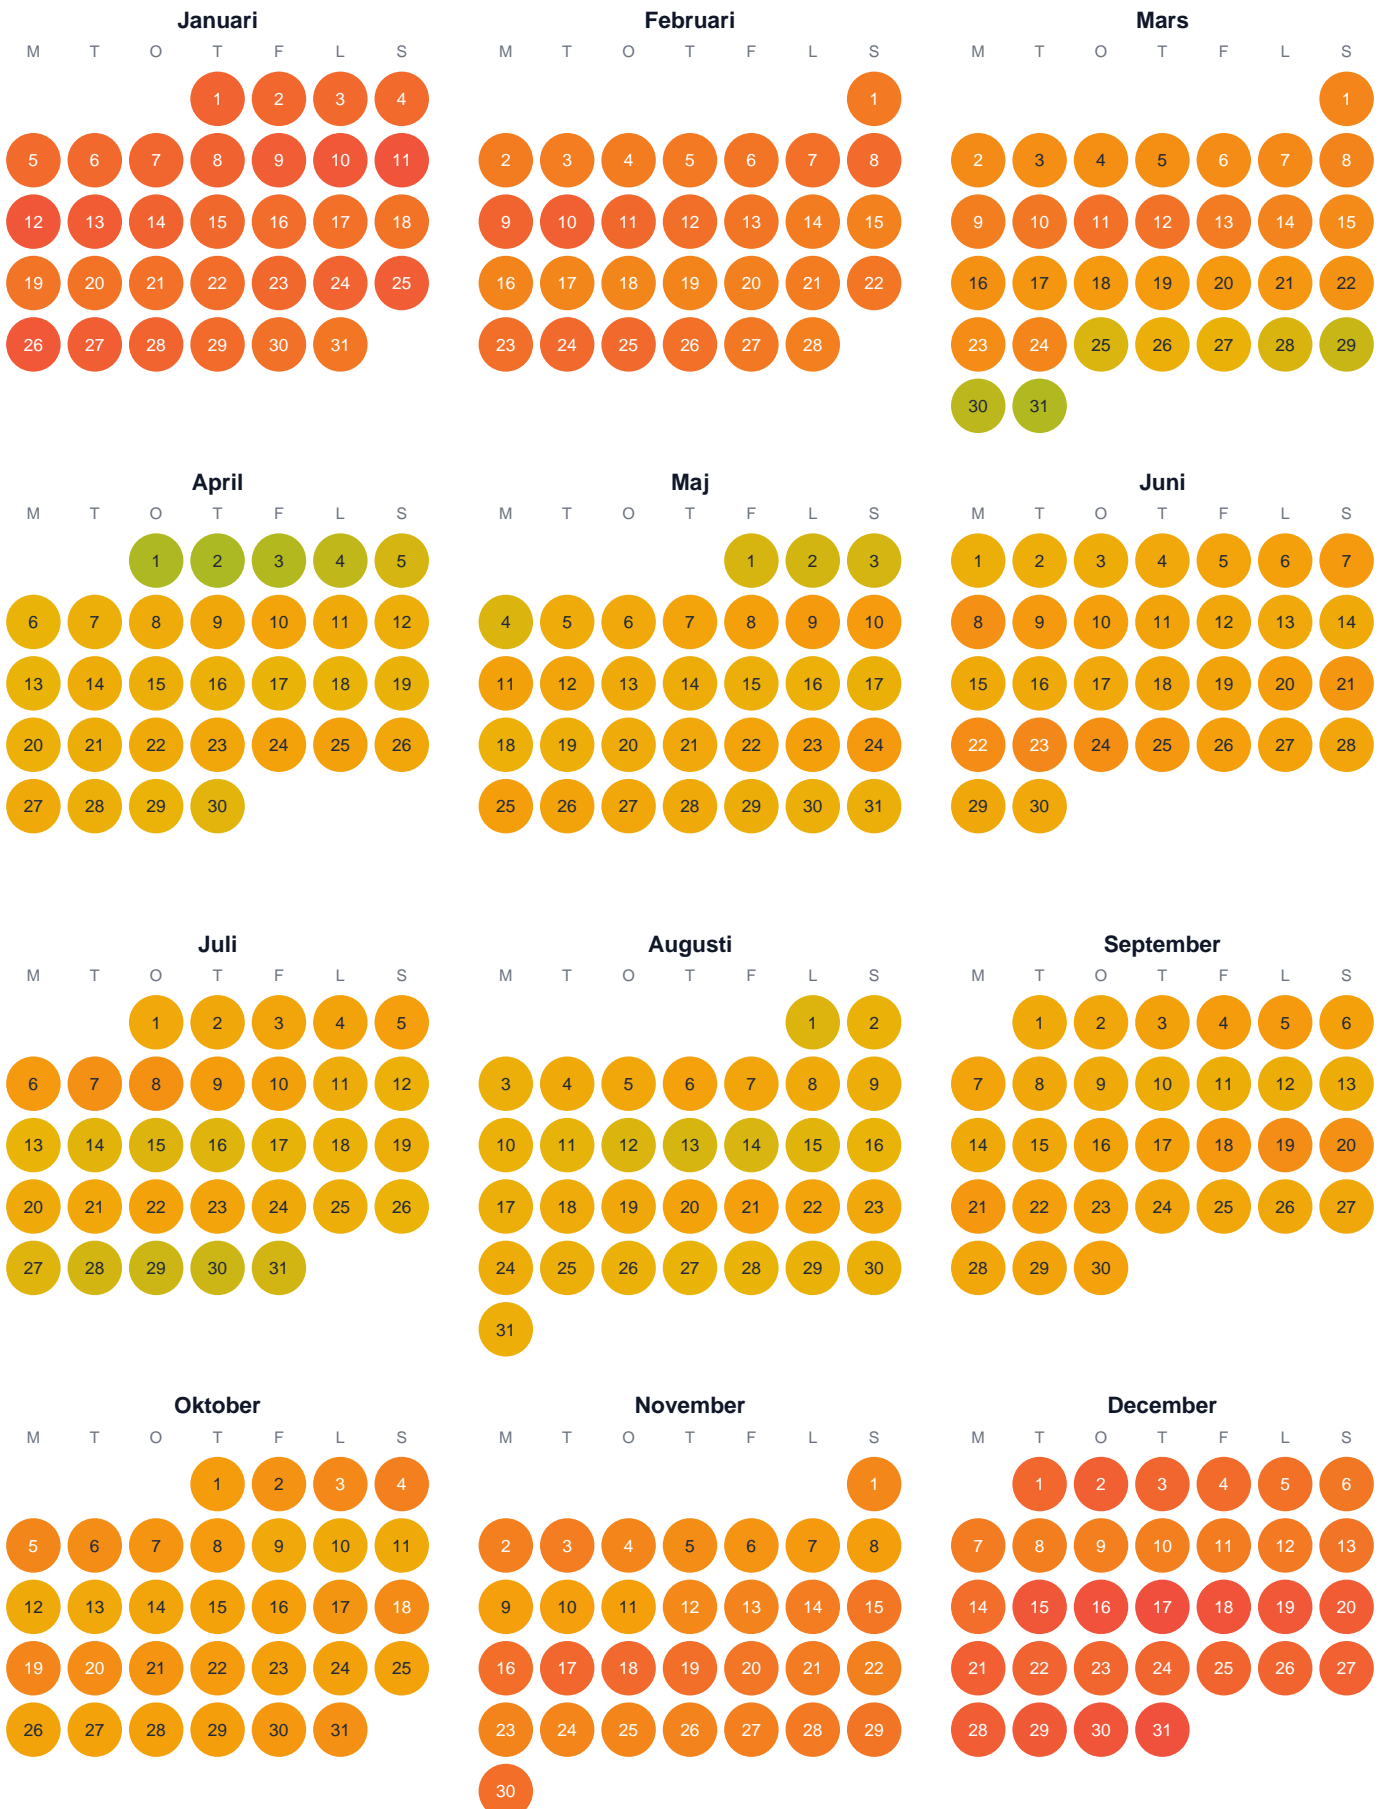

# Huggtabell 2026 — Stora Kasetjärn

Stora Kasetjärn · Västra Götaland · huggtabell.se · modell v1 (2026-06)

Trög  Topp