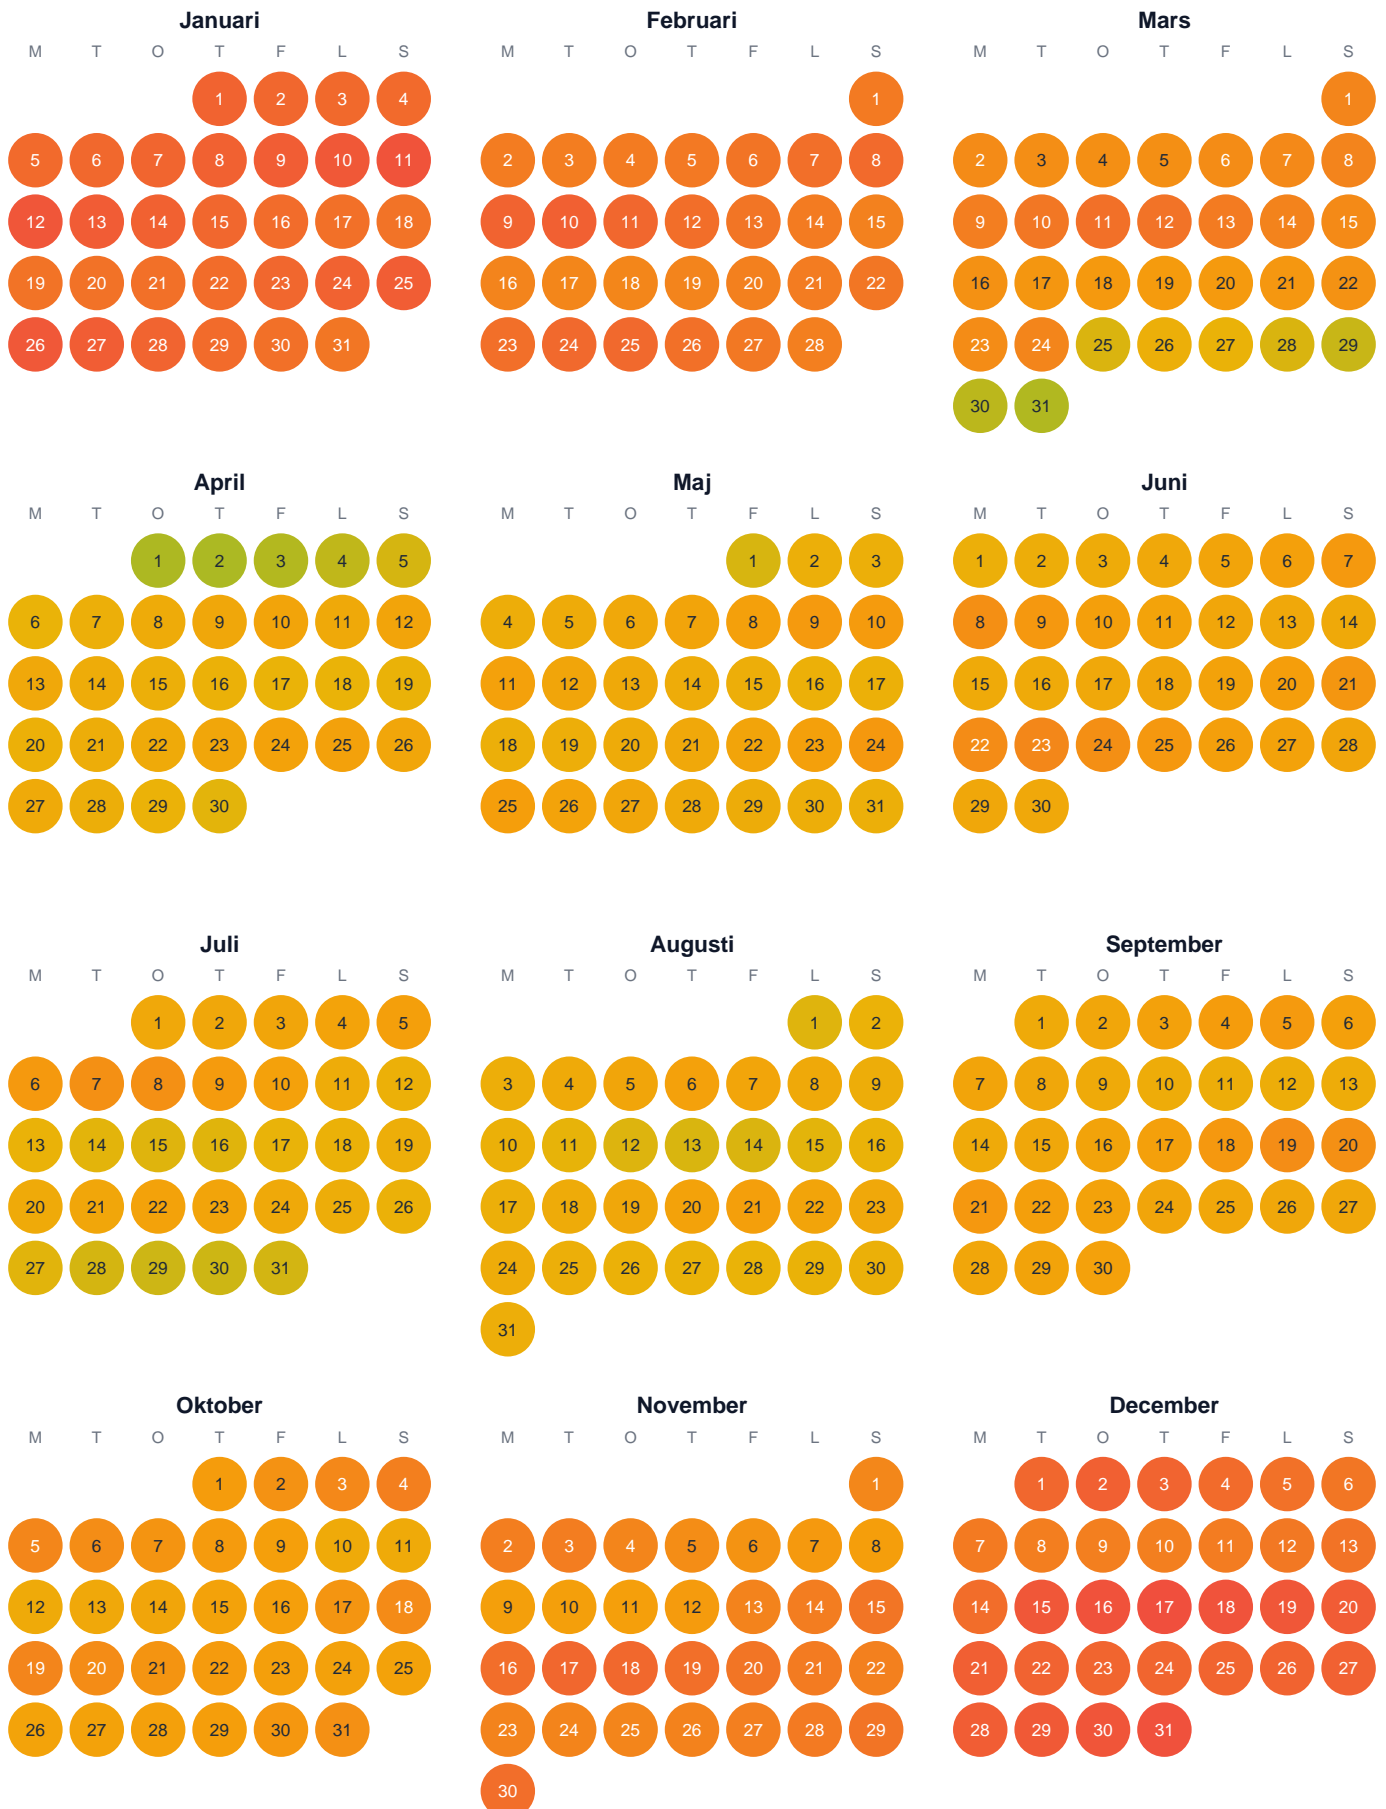

# Huggtabell 2026 — Stora Köperödssjön

Stora Köperödssjön · Västra Götaland · huggtabell.se · modell v1 (2026-06)

Trög  Topp