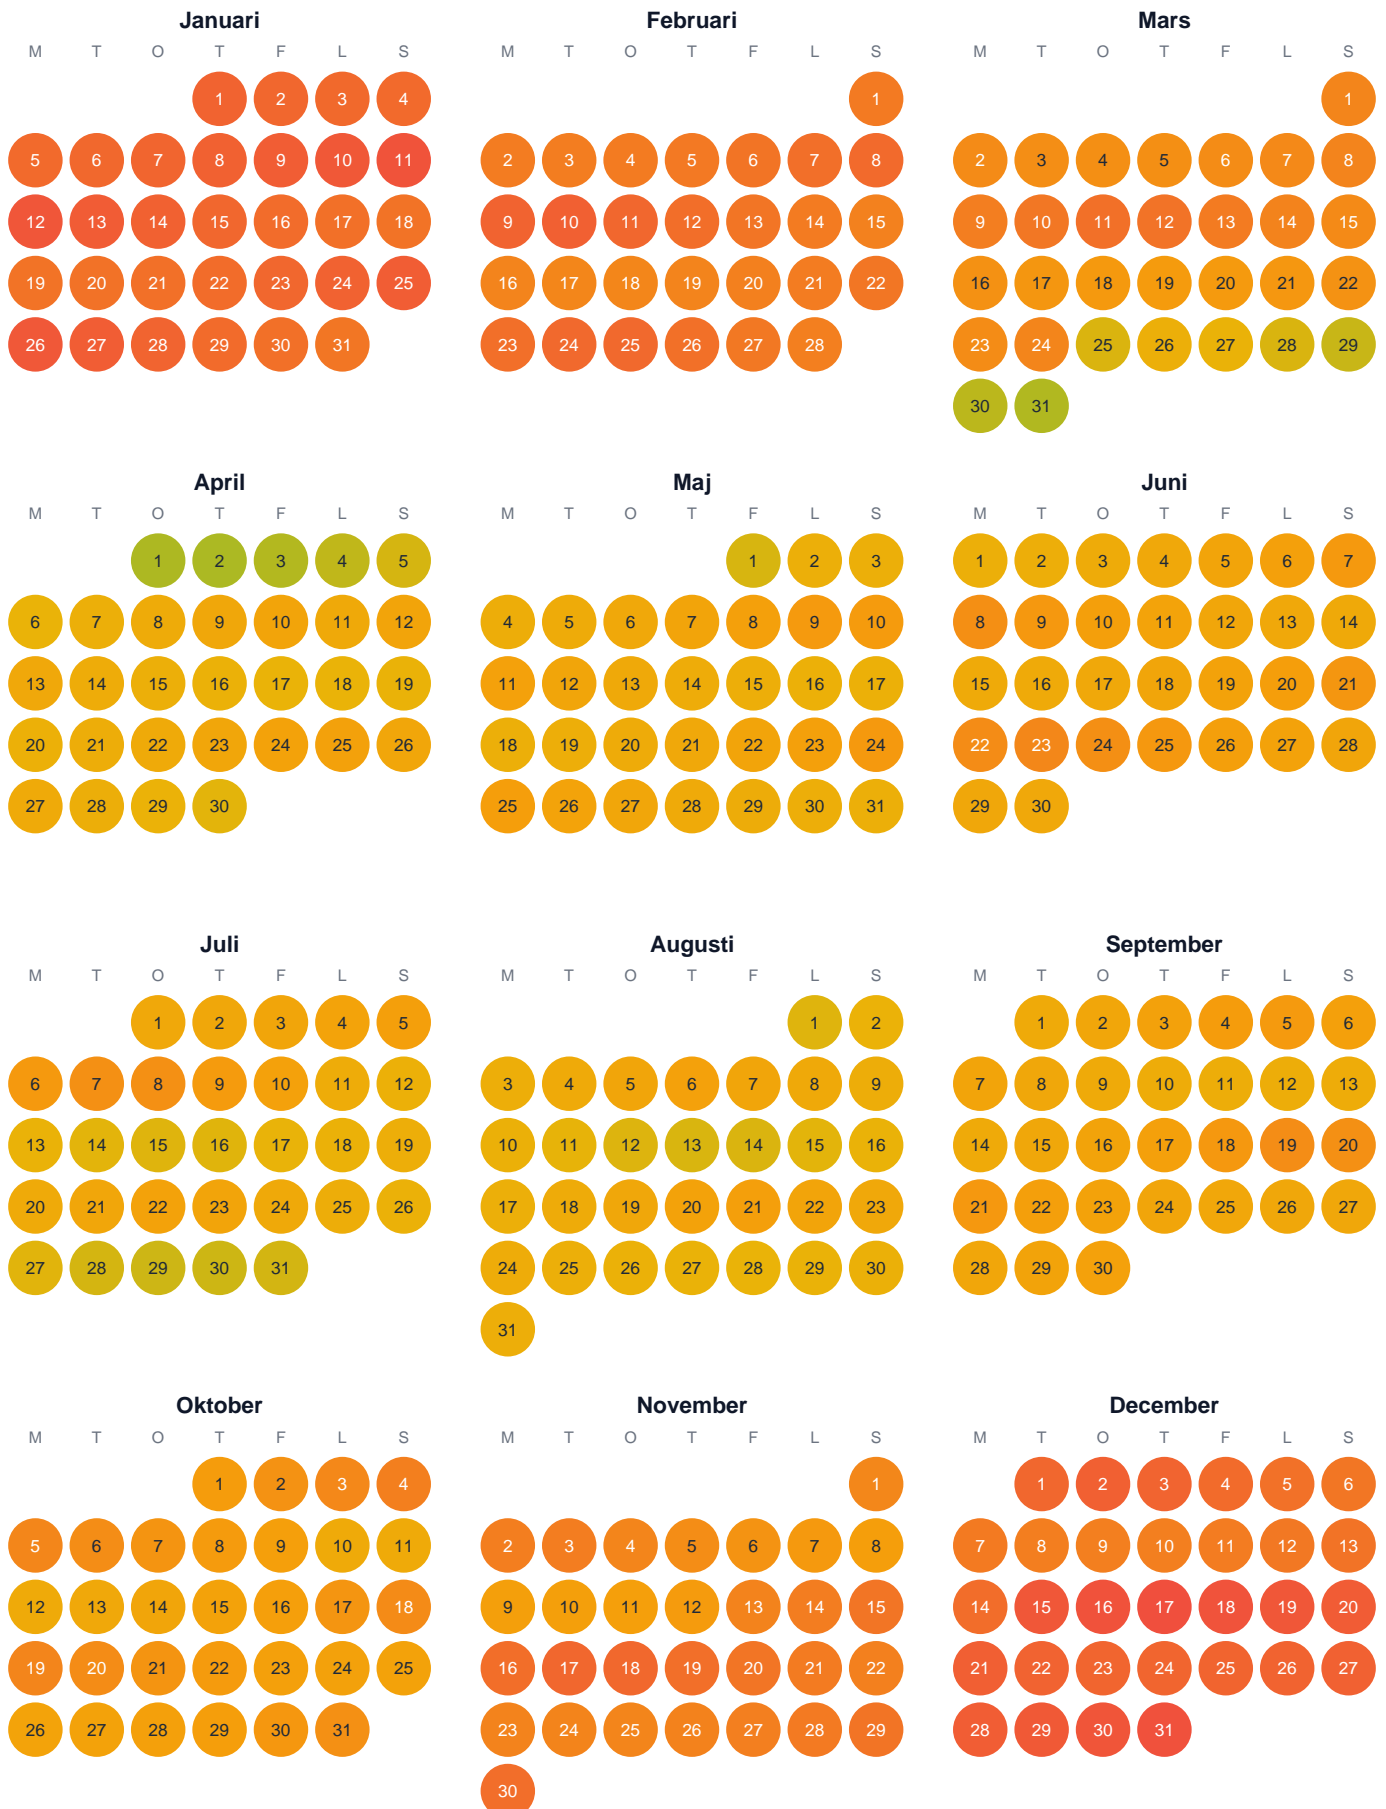

Huggtabell 2026 — Stora Kölnevattnet

Stora Kölnevattnet · Västra Götaland · huggtabell.se · modell v1 (2026-06)

Trög Topp