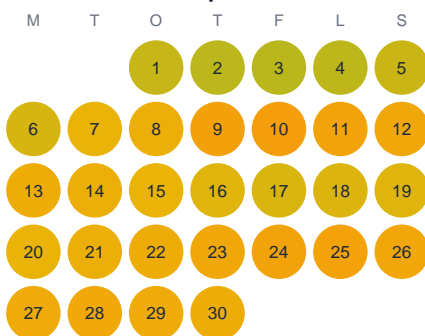

Huggtabell 2026 — Stora Kättagöl

Stora Kättagöl · Kronoberg · huggtabell.se · modell v1 (2026-06)

Januari

Februari

Mars

April

Maj

Juni

Juli

Augusti

September

Oktober

November

December