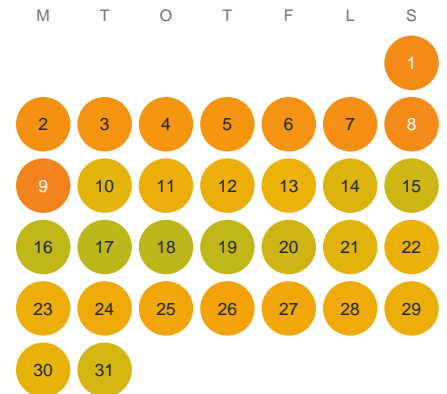

Huggtabell 2026 — Stora Kättagöl

Stora Kättagöl · Kronoberg · huggtabell.se · modell v1 (2026-06)

Januari

Februari

Mars

April

Maj

Juni

Juli

Augusti

September

Oktober

November

December