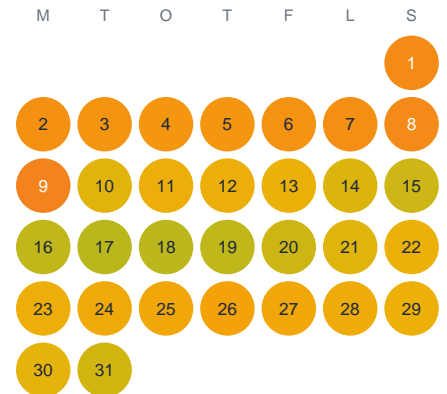

Huggtabell 2026 — Stora Kättilsgöl

Stora Kättilsgöl · Kalmar · huggtabell.se · modell v1 (2026-06)

Januari

Februari

Mars

April

Maj

Juni

Juli

Augusti

September

Oktober

November

December