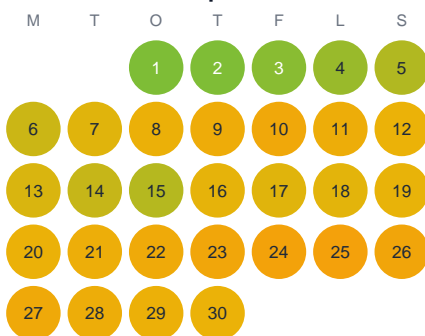

Huggtabell 2026 — Stora Källtjärnen

Stora Källtjärnen · Örebro · huggtabell.se · modell v1 (2026-06)

Januari

Februari

Mars

April

Maj

Juni

Juli

Augusti

September

Oktober

November

December