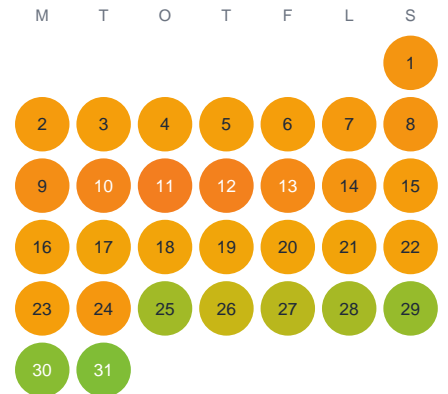

Huggtabell 2026 — Stora Källtjärnen

Stora Källtjärnen · Örebro · huggtabell.se · modell v1 (2026-06)

Januari

Februari

Mars

April

Maj

Juni

Juli

Augusti

September

Oktober

November

December