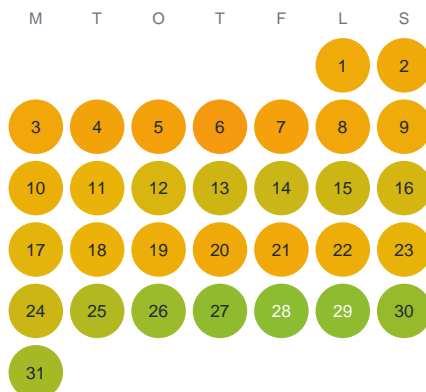

Huggtabell 2026 — Stora Källtjärnen

Stora Källtjärnen · Örebro · huggtabell.se · modell v1 (2026-06)

Januari

Februari

Mars

April

Maj

Juni

Juli

Augusti

September

Oktober

November

December