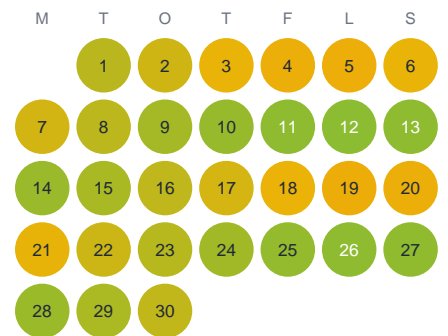

Huggtabell 2026 — Stora Källtjärnen

Stora Källtjärnen · Örebro · huggtabell.se · modell v1 (2026-06)

Januari

Februari

Mars

April

Maj

Juni

Juli

Augusti

September

Oktober

November

December