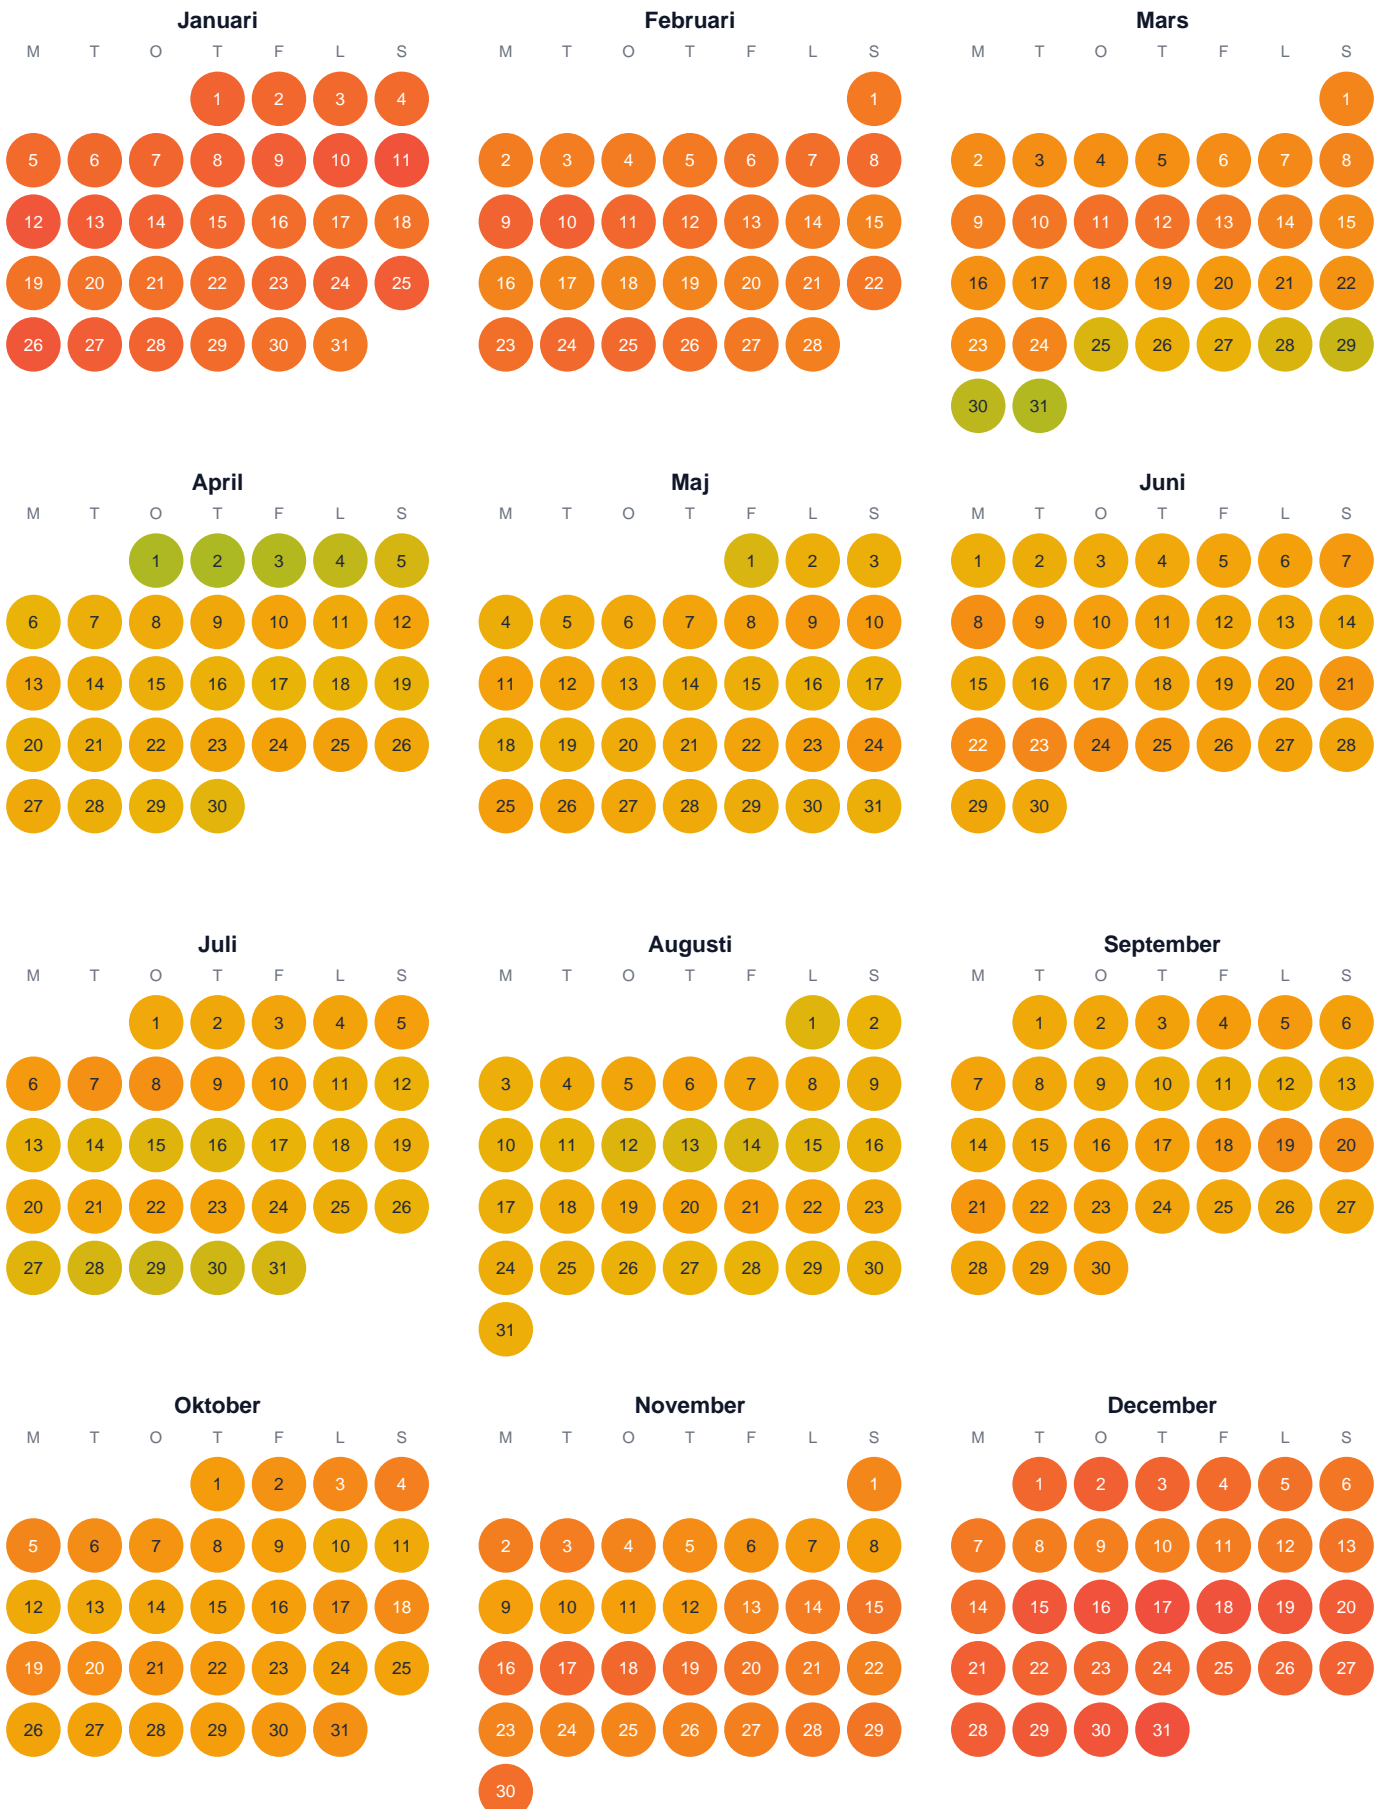

# Huggtabell 2026 — Stora Källebergsvattnet

Stora Källebergsvattnet · Västra Götaland · huggtabell.se · modell v1 (2026-06)

Trög  Topp