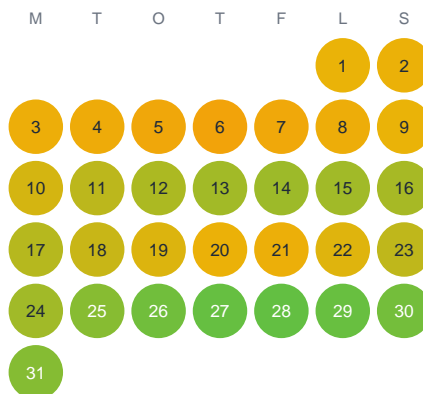

Huggtabell 2026 — Stora Horssjön

Stora Horssjön · Stockholm · huggtabell.se · modell v1 (2026-06)

Januari

Februari

Mars

April

Maj

Juni

Juli

Augusti

September

Oktober

November

December