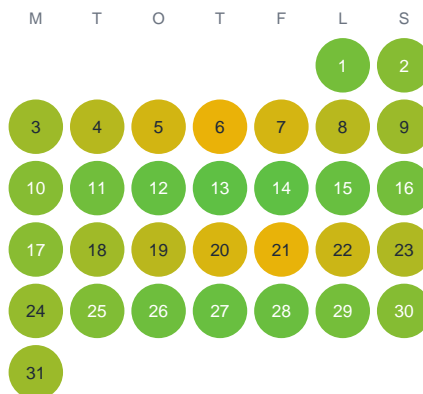

Huggtabell 2026 — Stora Havsjön

Stora Havsjön · Örebro · huggtabell.se · modell v1 (2026-06)

Januari

Februari

Mars

April

Maj

Juni

Juli

Augusti

September

Oktober

November

December