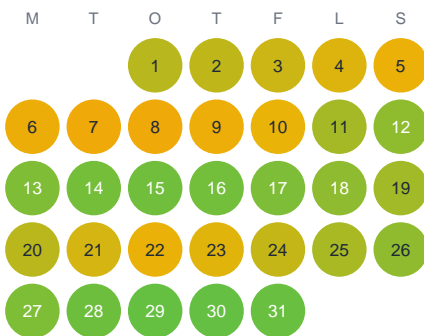

Huggtabell 2026 — Stora Havsjön

Stora Havsjön · Örebro · huggtabell.se · modell v1 (2026-06)

Januari

Februari

Mars

April

Maj

Juni

Juli

Augusti

September

Oktober

November

December