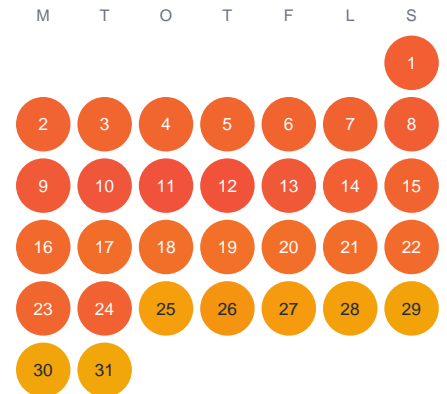

Huggtabell 2026 — Stora Havsjön

Stora Havsjön · Örebro · huggtabell.se · modell v1 (2026-06)

Januari

Februari

Mars

April

Maj

Juni

Juli

Augusti

September

Oktober

November

December