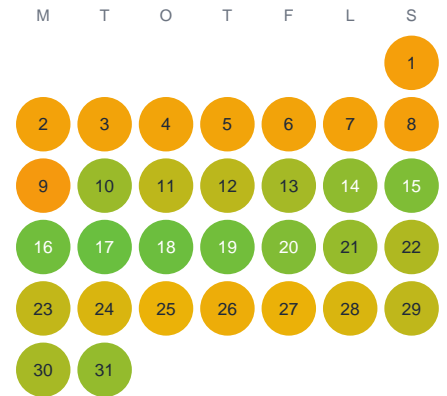

Huggtabell 2026 — Stora Hasjön

Stora Hasjön · Halland · huggtabell.se · modell v1 (2026-06)

Januari

Februari

Mars

April

Maj

Juni

Juli

Augusti

September

Oktober

November

December