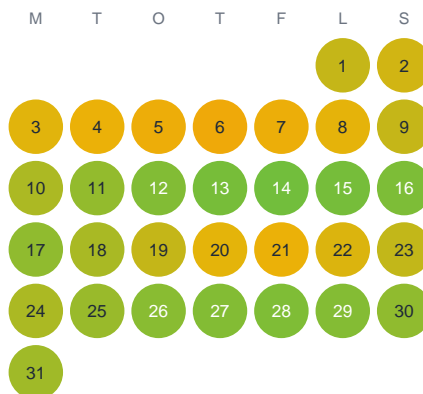

Huggtabell 2026 — Stora Hasjön

Stora Hasjön · Halland · huggtabell.se · modell v1 (2026-06)

Januari

Februari

Mars

April

Maj

Juni

Juli

Augusti

September

Oktober

November

December