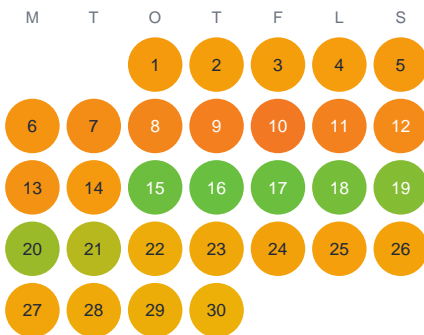

Huggtabell 2026 — Stora Håversjön

Stora Håversjön · Gävleborg · huggtabell.se · modell v1 (2026-06)

Januari

Februari

Mars

April

Maj

Juni

Juli

Augusti

September

Oktober

November

December