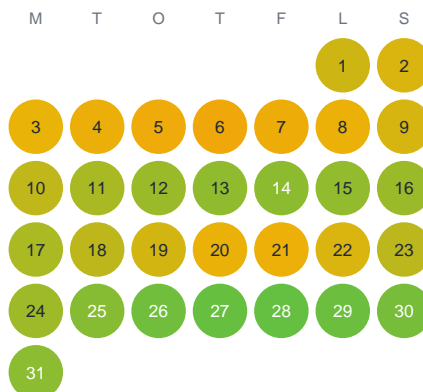

Huggtabell 2026 — Stora Hålsjön

Stora Hålsjön · Uppsala · huggtabell.se · modell v1 (2026-06)

Januari

Februari

Mars

April

Maj

Juni

Juli

Augusti

September

Oktober

November

December