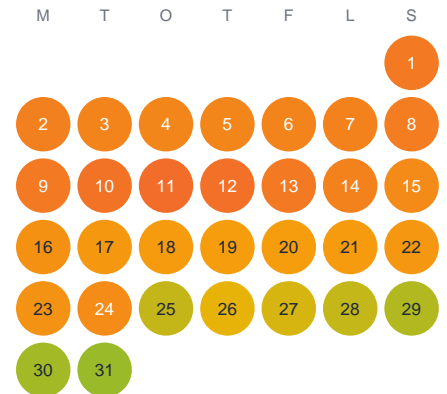

Huggtabell 2026 — Stora Hålsjön

Stora Hålsjön · Uppsala · huggtabell.se · modell v1 (2026-06)

Januari

Februari

Mars

April

Maj

Juni

Juli

Augusti

September

Oktober

November

December