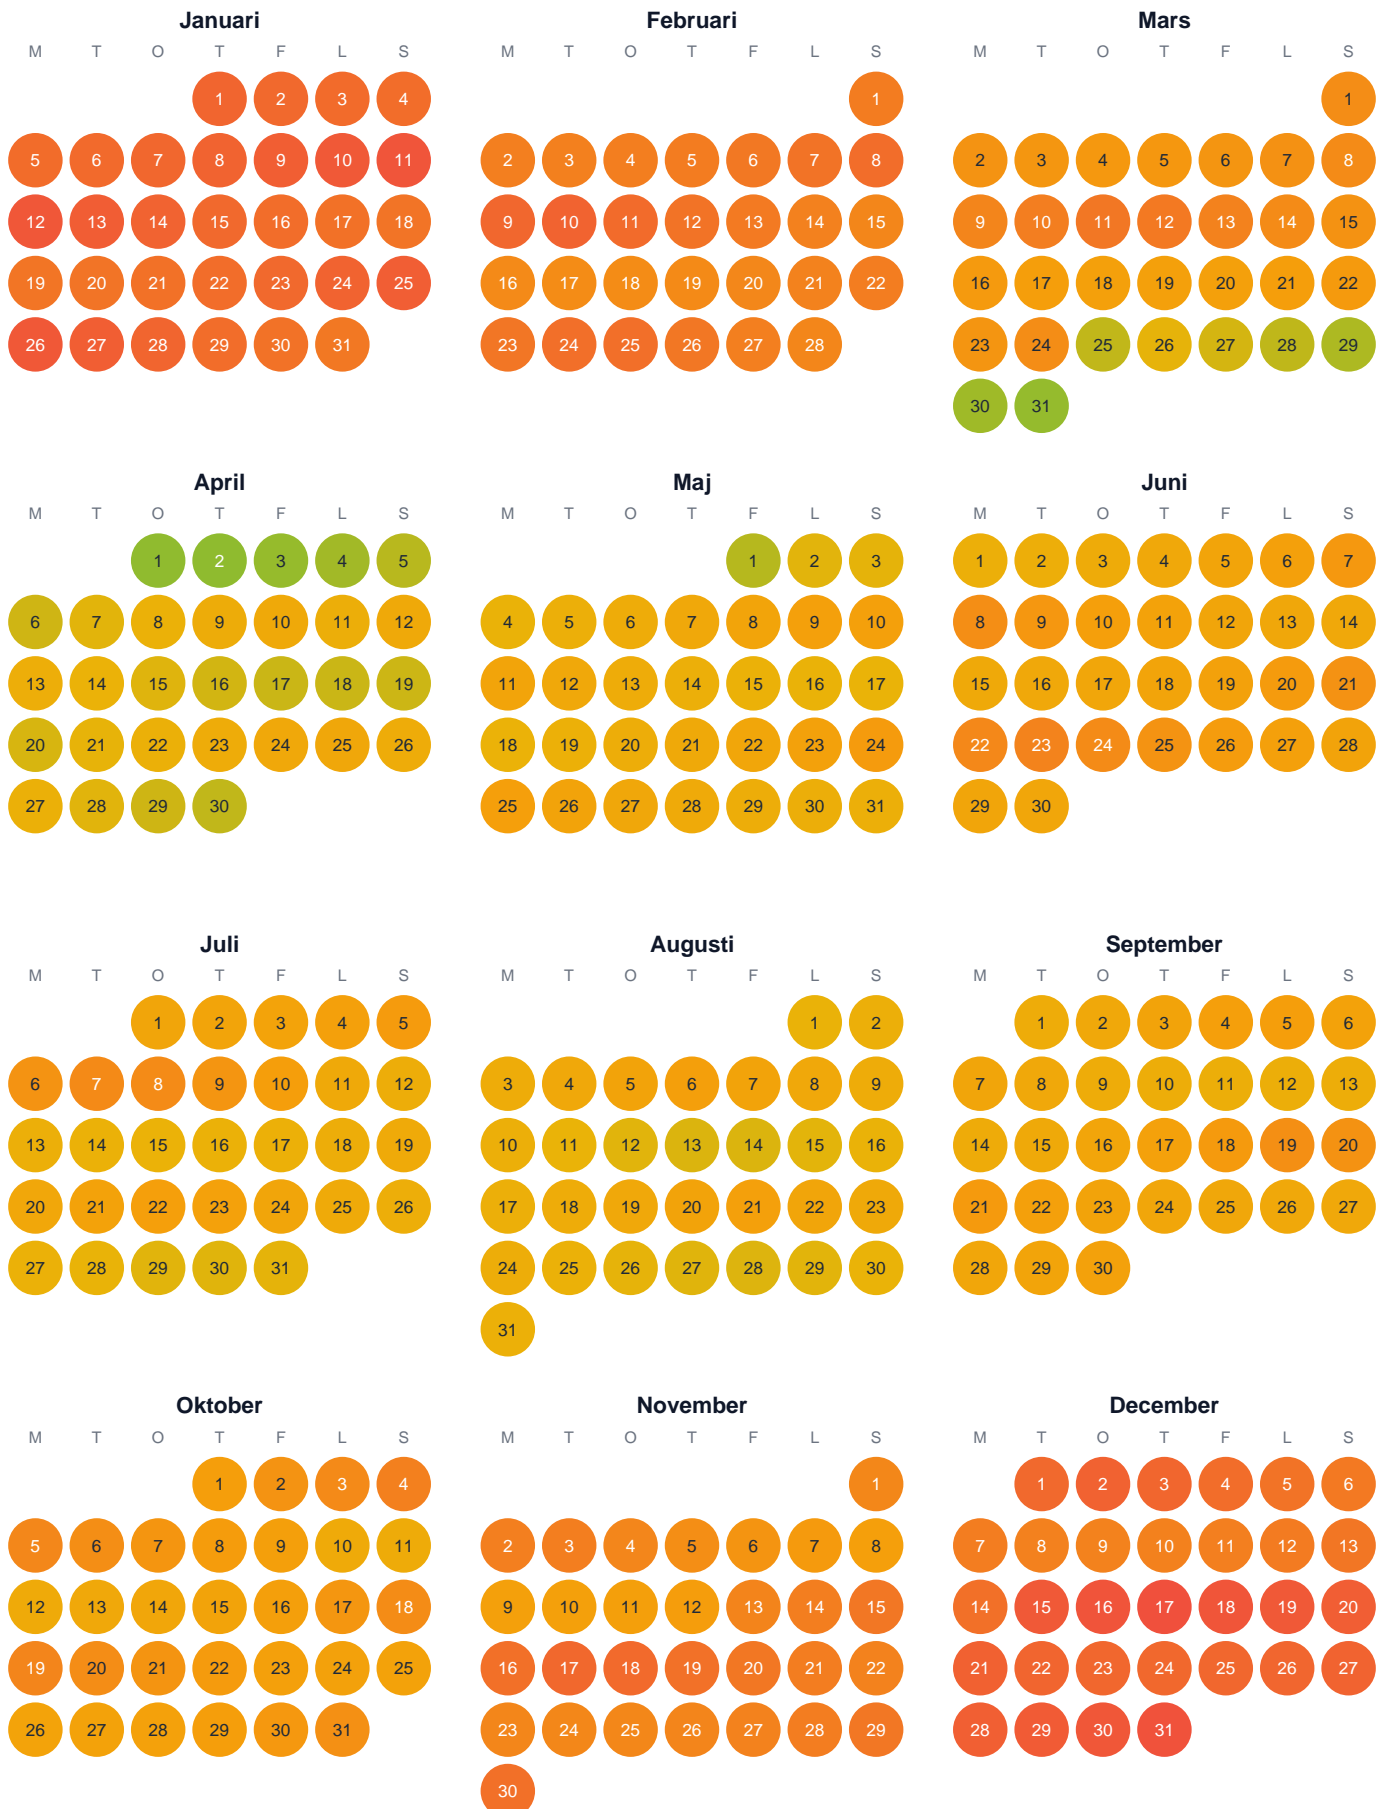

Huggtabell 2026 — Stora Gullringsvattnet

Stora Gullringsvattnet · Östergötland · huggtabell.se · modell v1 (2026-06)

Trög Topp