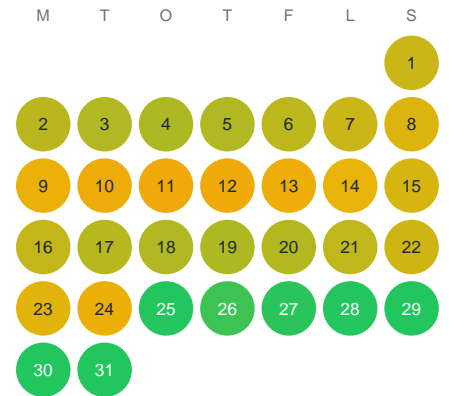

Huggtabell 2026 — Stora Grubben

Stora Grubben · Västra Götaland · huggtabell.se · modell v1 (2026-06)

Januari

Februari

Mars

April

Maj

Juni

Juli

Augusti

September

Oktober

November

December