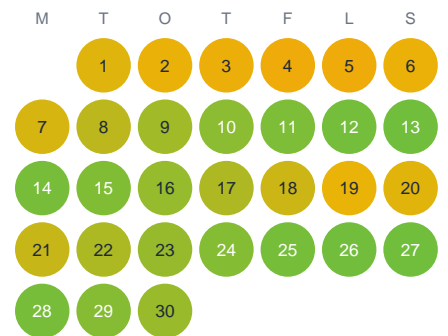

Huggtabell 2026 — Stora Gammelbergs

Stora Gammelbergs · Dalarna · huggtabell.se · modell v1 (2026-06)

Januari

Februari

Mars

April

Maj

Juni

Juli

Augusti

September

Oktober

November

December