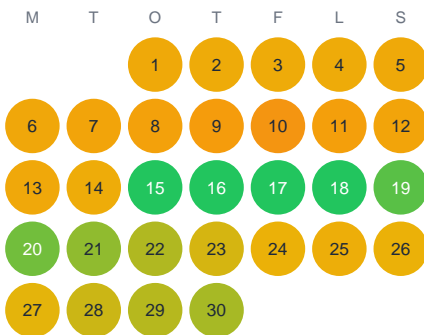

Huggtabell 2026 — Stora Gammelbergs

Stora Gammelbergs · Dalarna · huggtabell.se · modell v1 (2026-06)

Januari

Februari

Mars

April

Maj

Juni

Juli

Augusti

September

Oktober

November

December