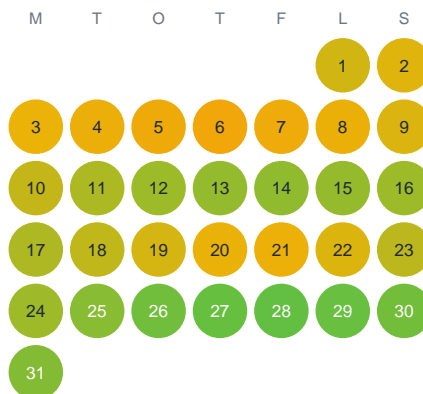

Huggtabell 2026 — Stora Galten

Stora Galten · Västra Götaland · huggtabell.se · modell v1 (2026-06)

Januari

Februari

Mars

April

Maj

Juni

Juli

Augusti

September

Oktober

November

December