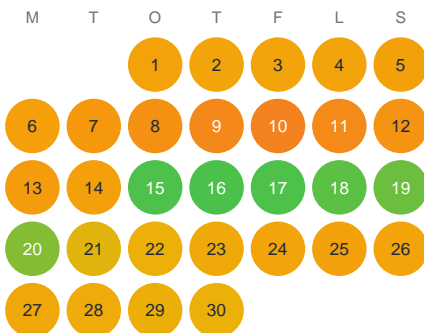

Huggtabell 2026 — Stora Gönsjön

Stora Gönsjön · Gävleborg · huggtabell.se · modell v1 (2026-06)

Januari

Februari

Mars

April

Maj

Juni

Juli

Augusti

September

Oktober

November

December