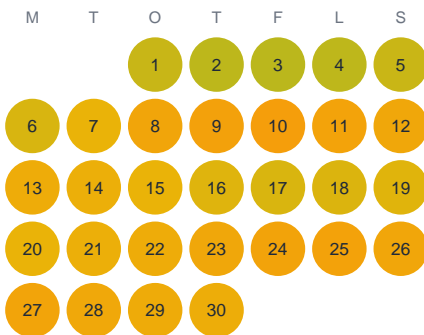

Huggtabell 2026 — Stora Göl

Stora Göl · Kronoberg · huggtabell.se · modell v1 (2026-06)

Januari

Februari

Mars

April

Maj

Juni

Juli

Augusti

September

Oktober

November

December