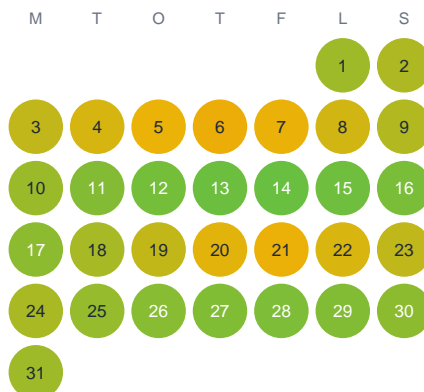

Huggtabell 2026 — Stora Fjällsjön

Stora Fjällsjön · Västra Götaland · huggtabell.se · modell v1 (2026-06)

Januari

Februari

Mars

April

Maj

Juni

Juli

Augusti

September

Oktober

November

December