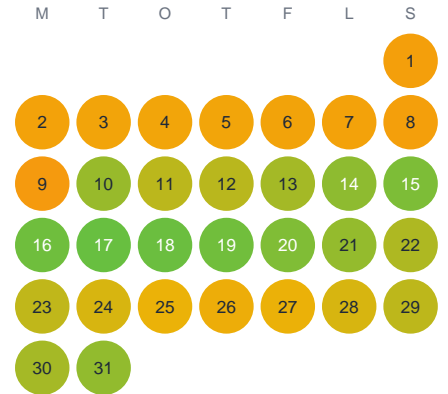

Huggtabell 2026 — Stora Fagersjön

Stora Fagersjön · Kalmar · huggtabell.se · modell v1 (2026-06)

Januari

Februari

Mars

April

Maj

Juni

Juli

Augusti

September

Oktober

November

December