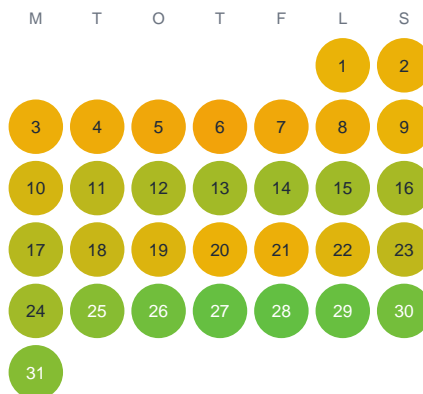

Huggtabell 2026 — Stora Envättern

Stora Envättern · Stockholm · huggtabell.se · modell v1 (2026-06)

Januari

Februari

Mars

April

Maj

Juni

Juli

Augusti

September

Oktober

November

December