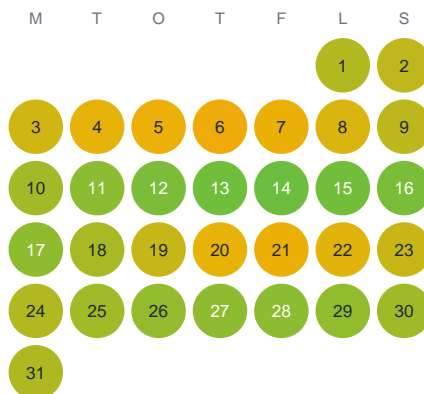

Huggtabell 2026 — Stora Djursjön

Stora Djursjön · Halland · huggtabell.se · modell v1 (2026-06)

Januari

Februari

Mars

April

Maj

Juni

Juli

Augusti

September

Oktober

November

December