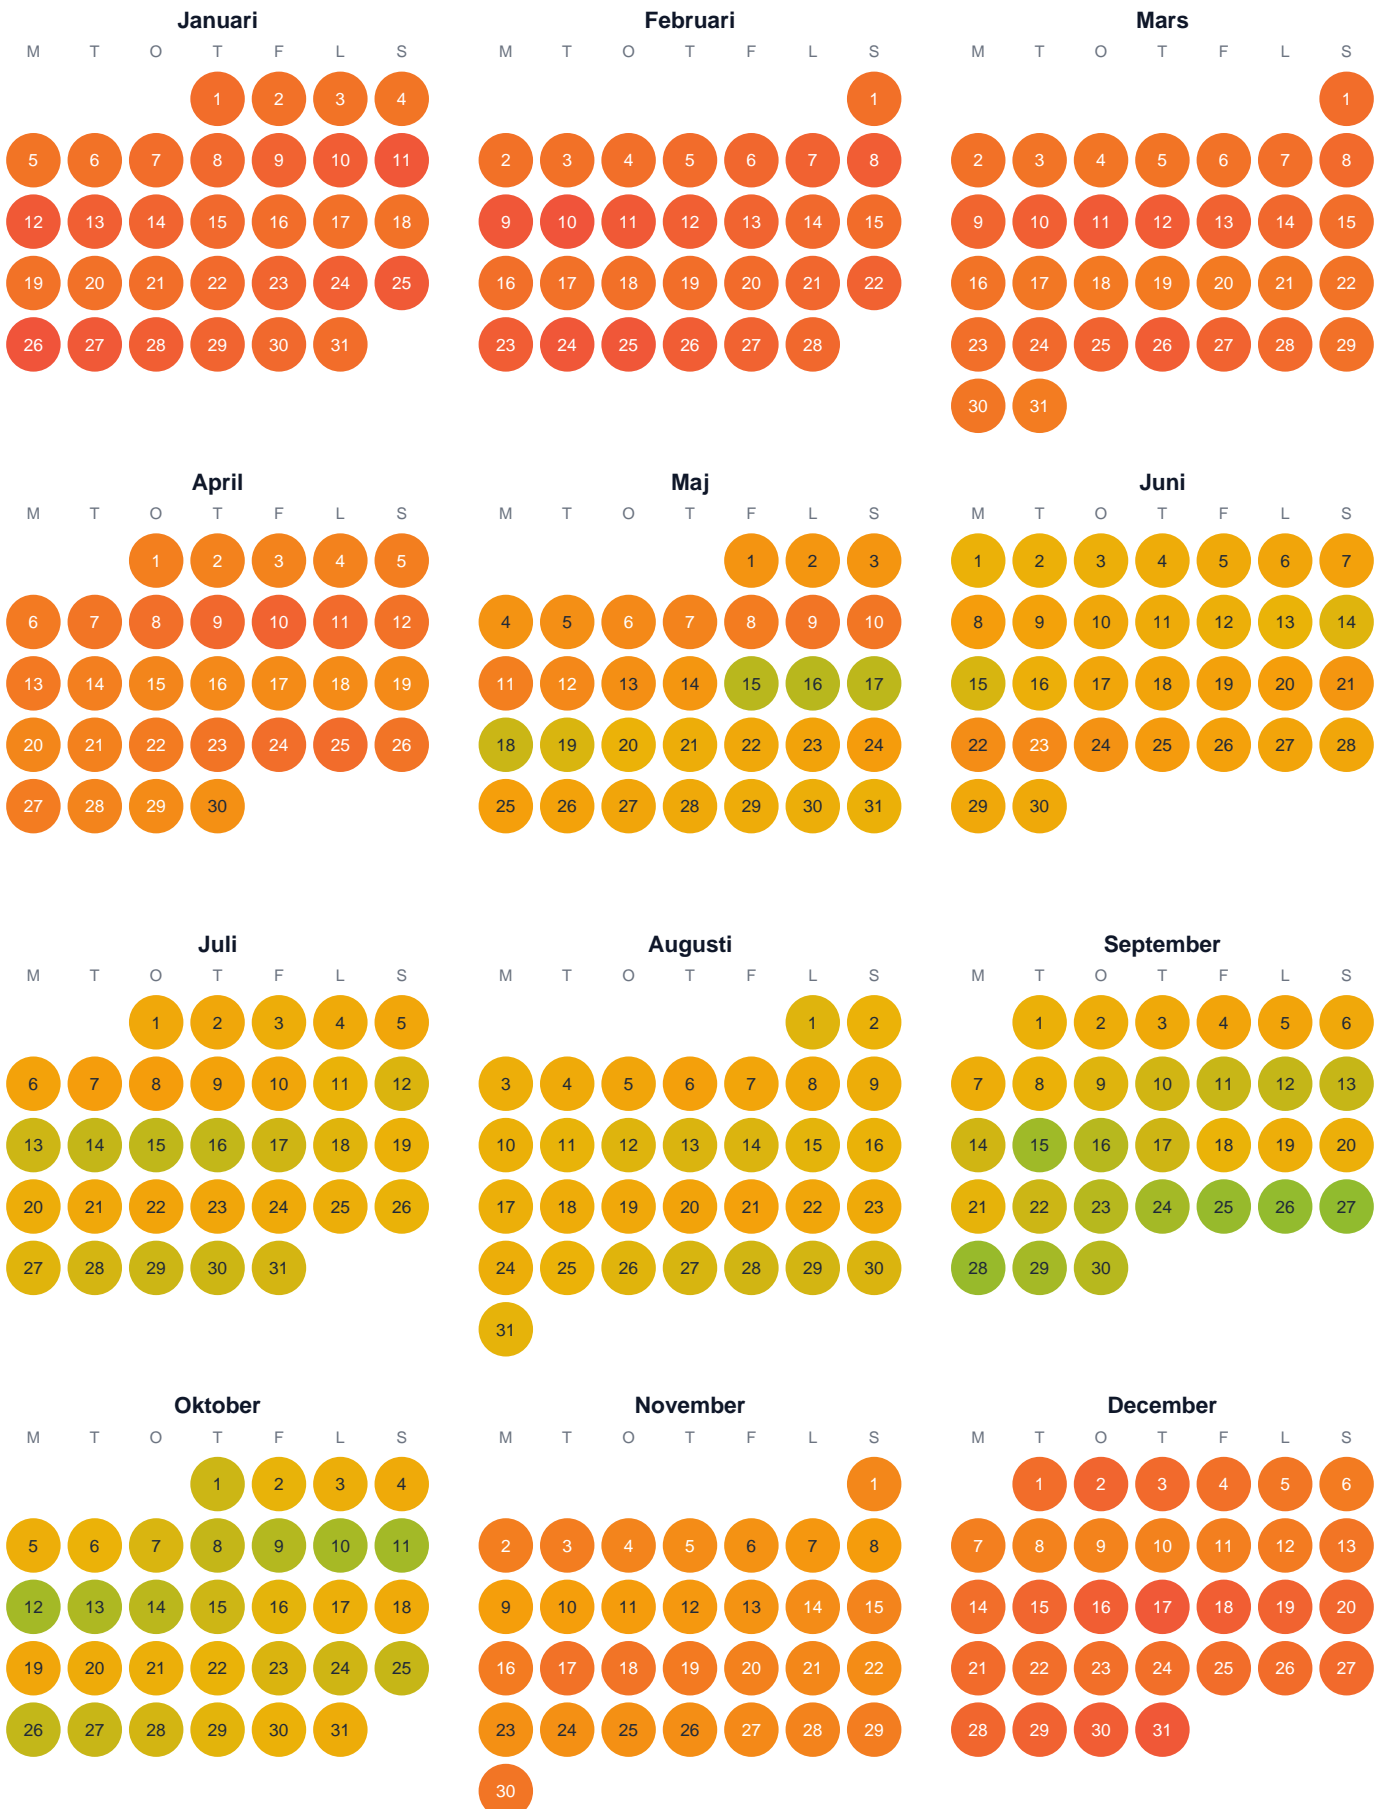

Huggtabell 2026 — Stora Brandsvattnet

Stora Brandsvattnet · Västerbotten · huggtabell.se · modell v1 (2026-06)

Trög Topp