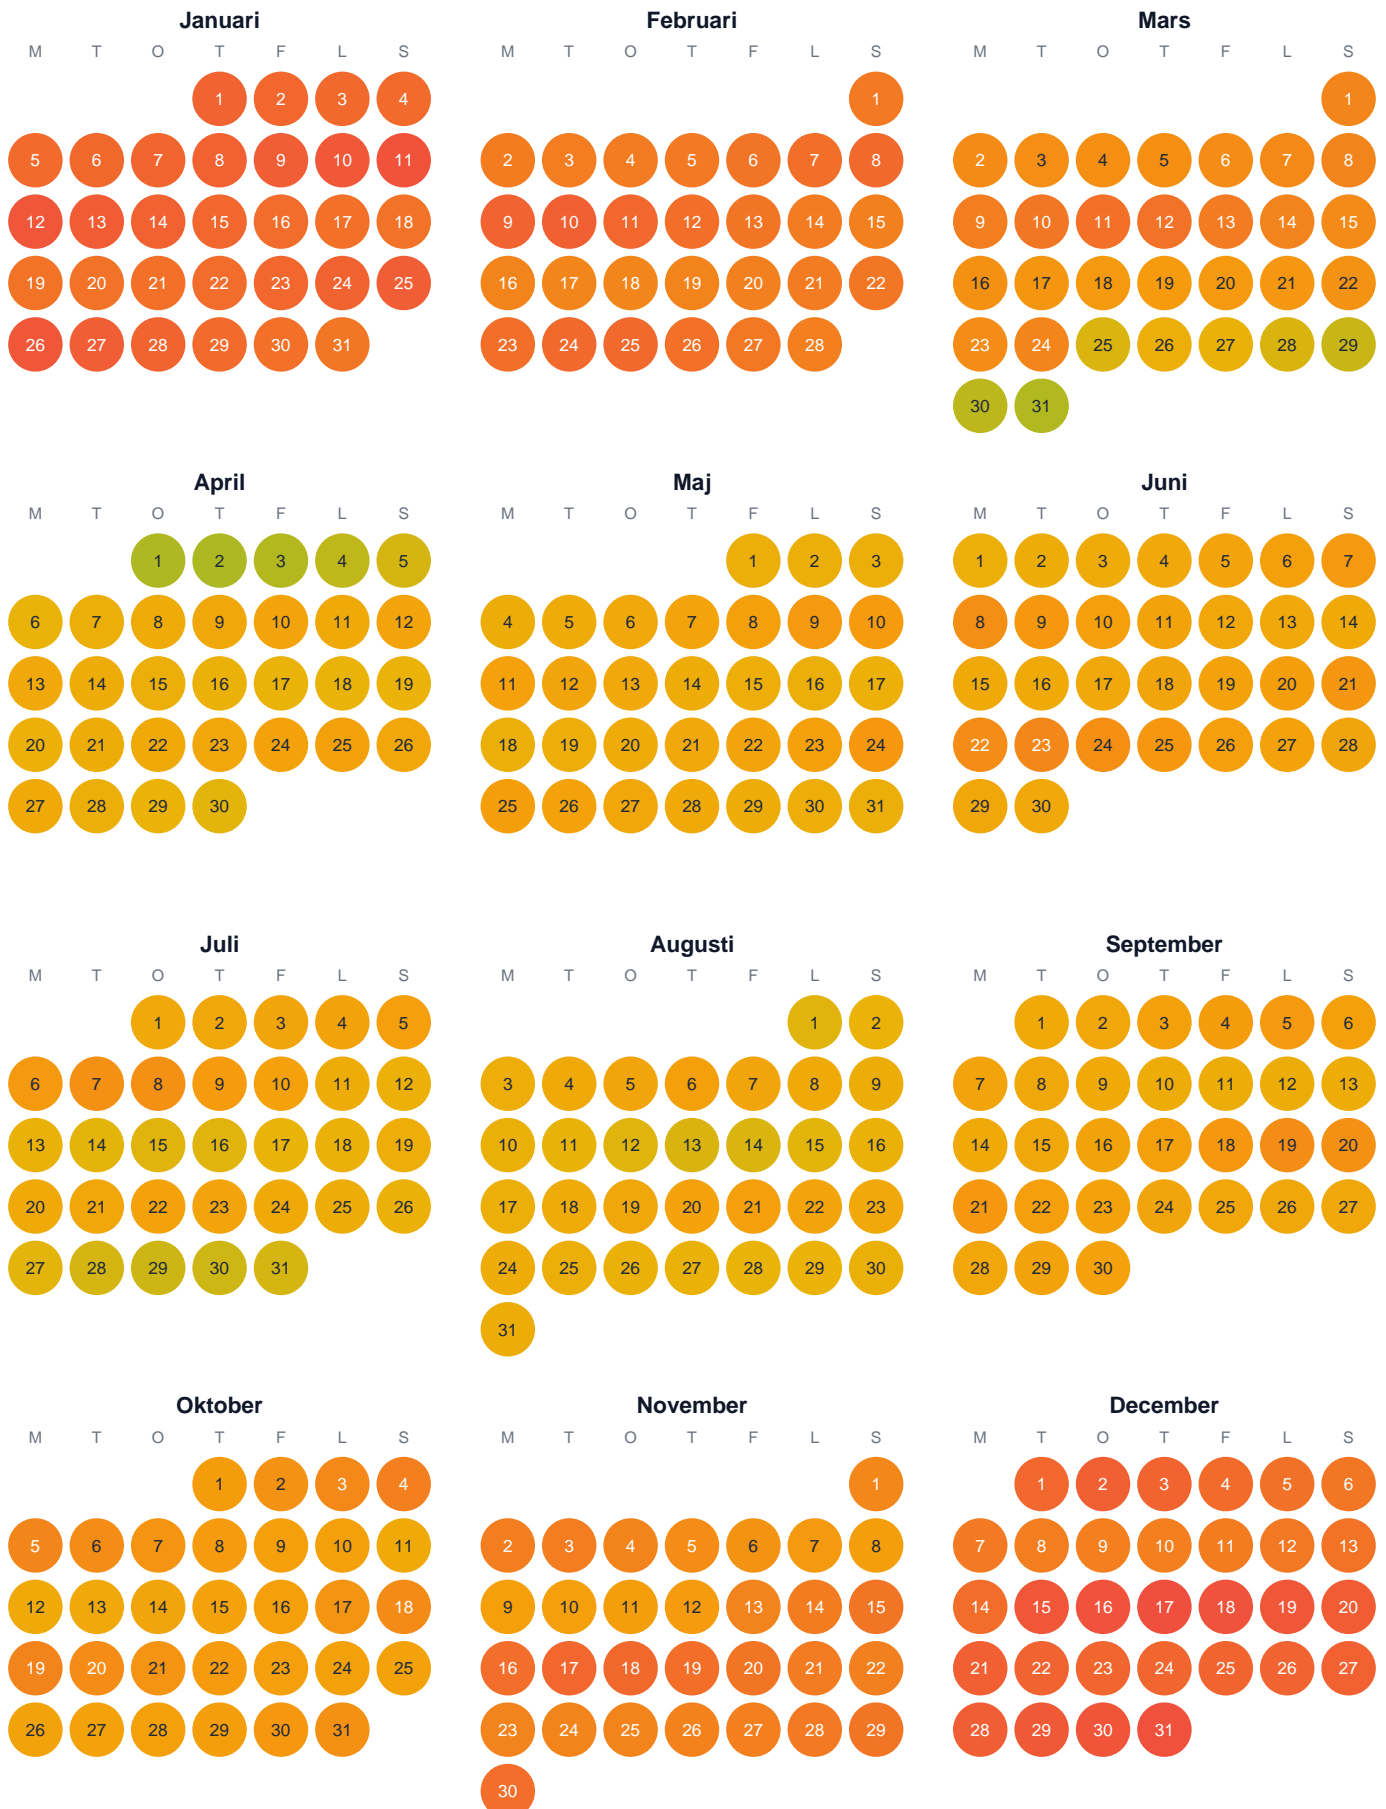

Huggtabell 2026 — Stora Bjurevattnet

Stora Bjurevattnet · Västra Götaland · huggtabell.se · modell v1 (2026-06)

Trög Topp