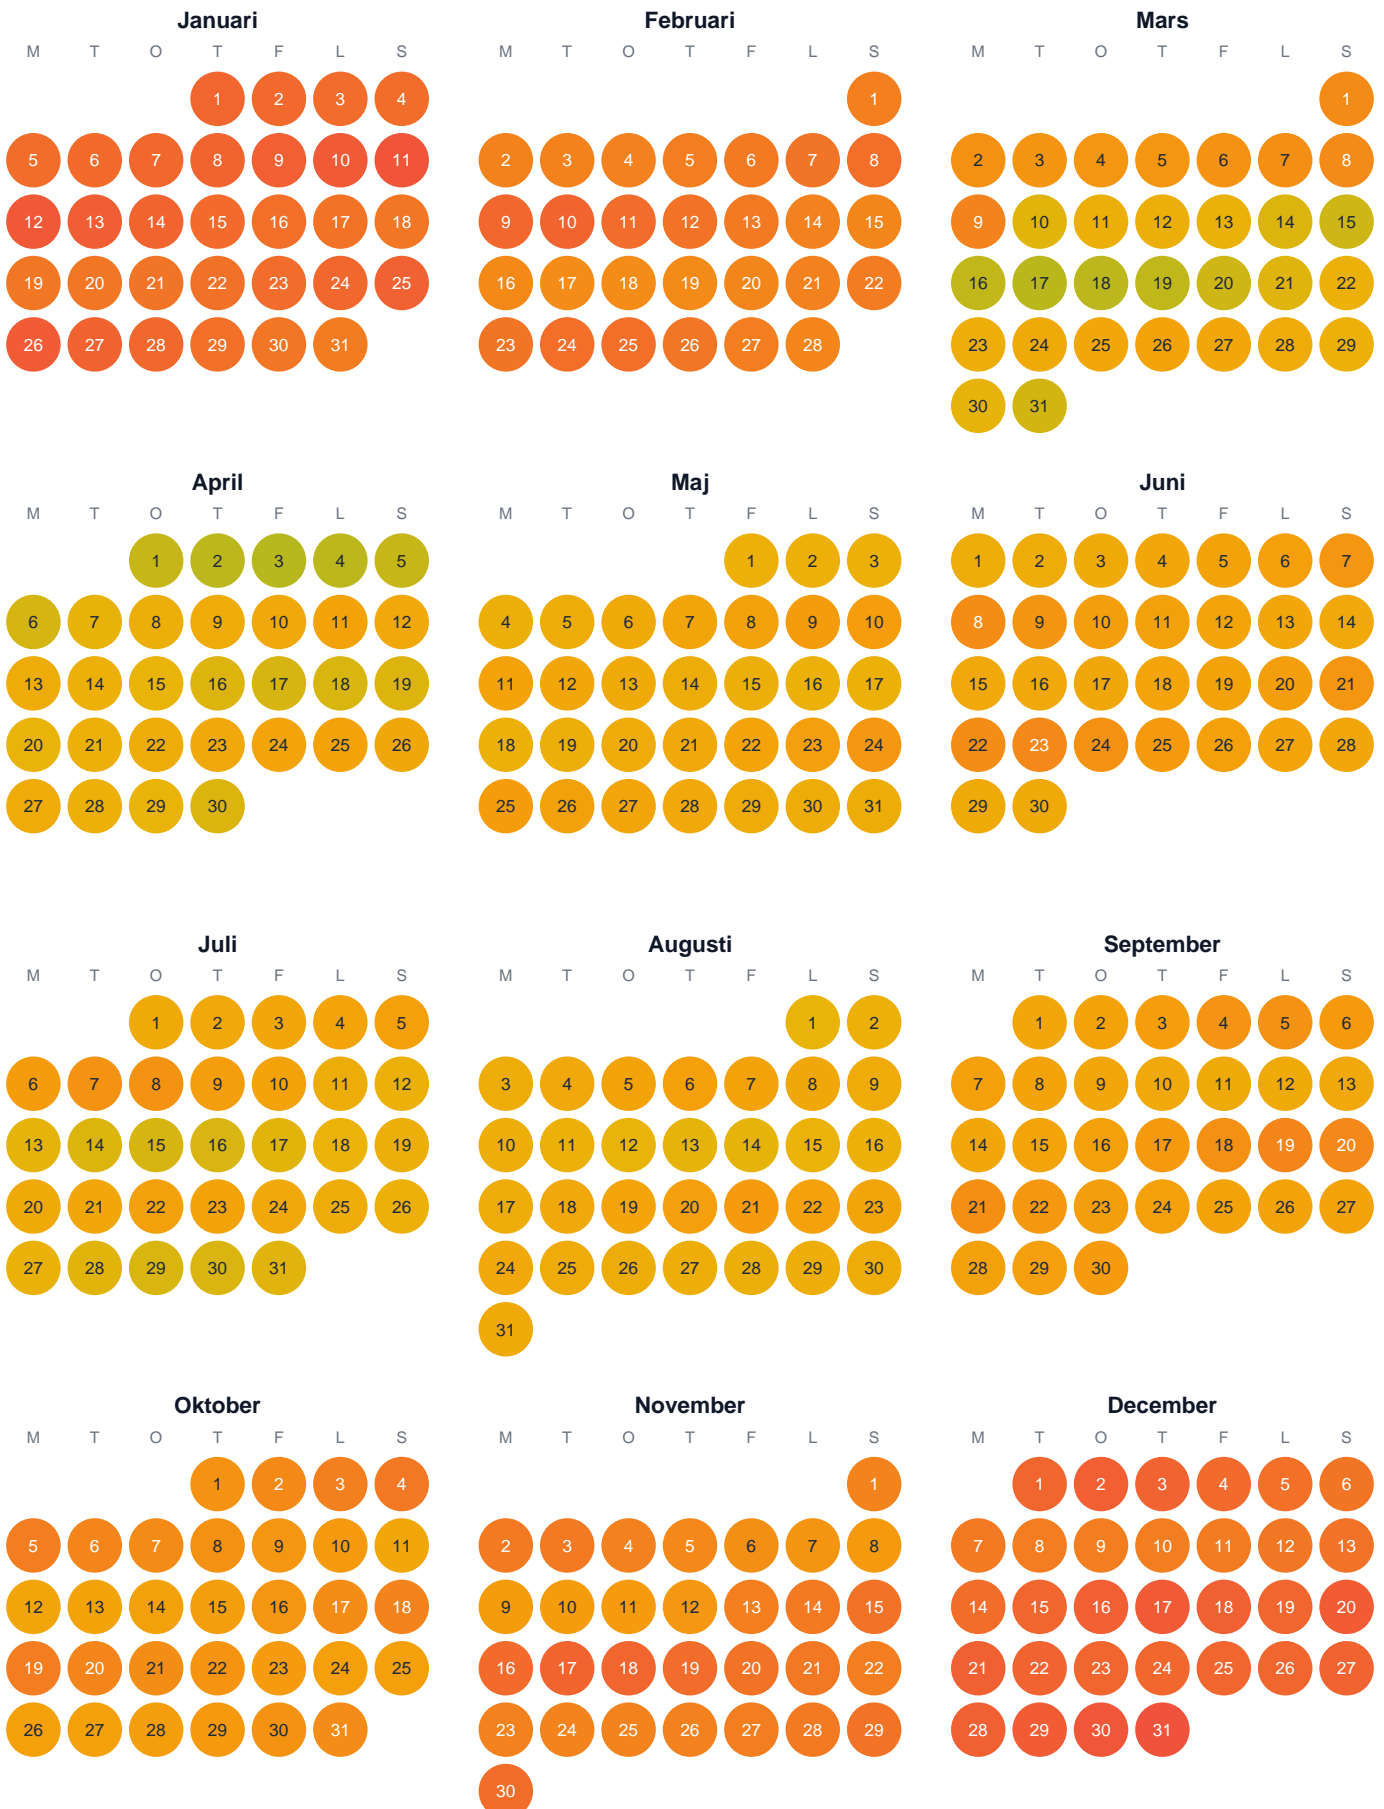

Huggtabell 2026 — Stora Björksnässjön

Stora Björksnässjön · Östergötland · huggtabell.se · modell v1 (2026-06)

Trög Topp