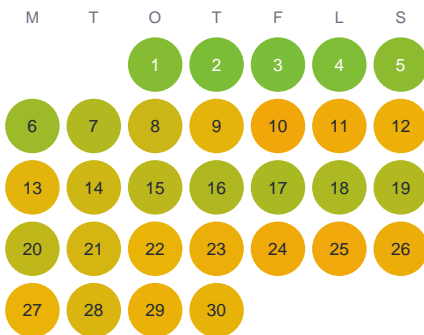

Huggtabell 2026 — Stora Björkesjö

Stora Björkesjö · Kronoberg · huggtabell.se · modell v1 (2026-06)

Januari

Februari

Mars

April

Maj

Juni

Juli

Augusti

September

Oktober

November

December