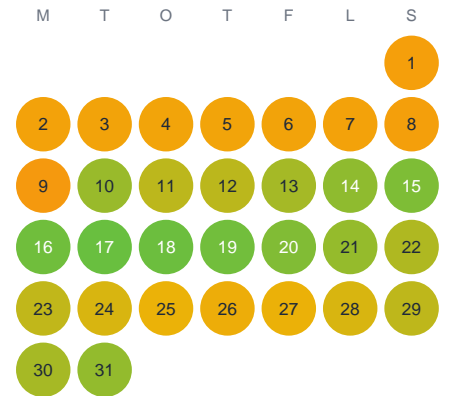

Huggtabell 2026 — Stora Björkesjö

Stora Björkesjö · Kronoberg · huggtabell.se · modell v1 (2026-06)

Januari

Februari

Mars

April

Maj

Juni

Juli

Augusti

September

Oktober

November

December