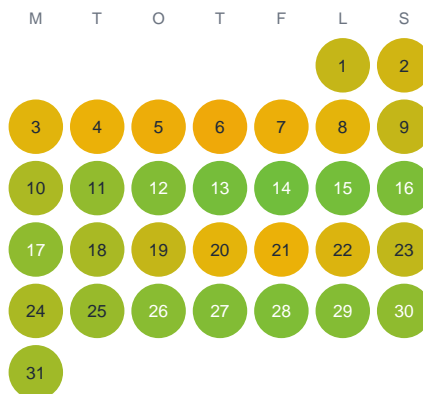

Huggtabell 2026 — Stora Björkesjö

Stora Björkesjö · Kronoberg · huggtabell.se · modell v1 (2026-06)

Januari

Februari

Mars

April

Maj

Juni

Juli

Augusti

September

Oktober

November

December