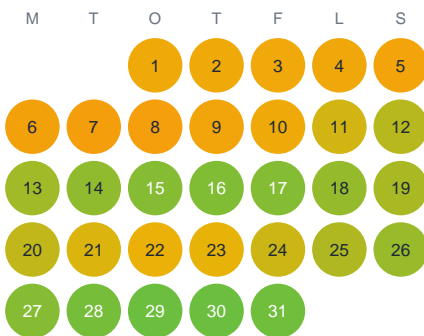

Huggtabell 2026 — Stora Björkegöl

Stora Björkegöl · Kronoberg · huggtabell.se · modell v1 (2026-06)

Januari

Februari

Mars

April

Maj

Juni

Juli

Augusti

September

Oktober

November

December