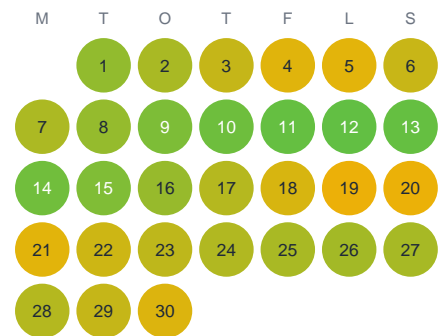

Huggtabell 2026 — Stora Björkegöl

Stora Björkegöl · Kronoberg · huggtabell.se · modell v1 (2026-06)

Januari

Februari

Mars

April

Maj

Juni

Juli

Augusti

September

Oktober

November

December