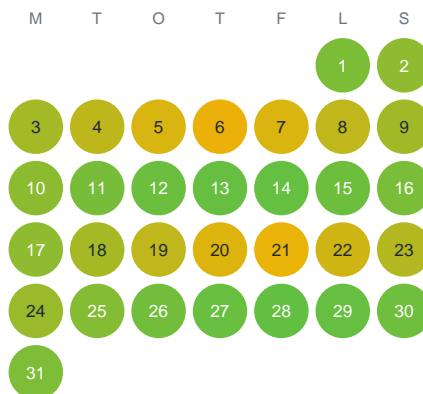

Huggtabell 2026 — Stora Björkegöl

Stora Björkegöl · Kronoberg · huggtabell.se · modell v1 (2026-06)

Januari

Februari

Mars

April

Maj

Juni

Juli

Augusti

September

Oktober

November

December