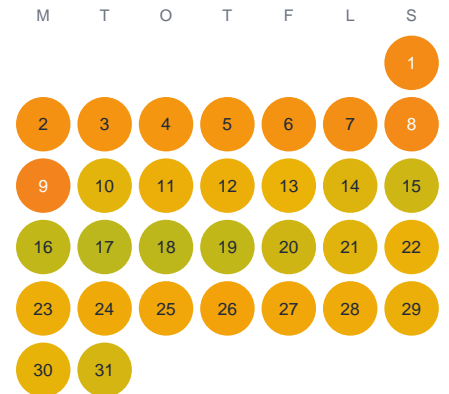

Huggtabell 2026 — Stora Björkegöl

Stora Björkegöl · Kronoberg · huggtabell.se · modell v1 (2026-06)

Januari

Februari

Mars

April

Maj

Juni

Juli

Augusti

September

Oktober

November

December