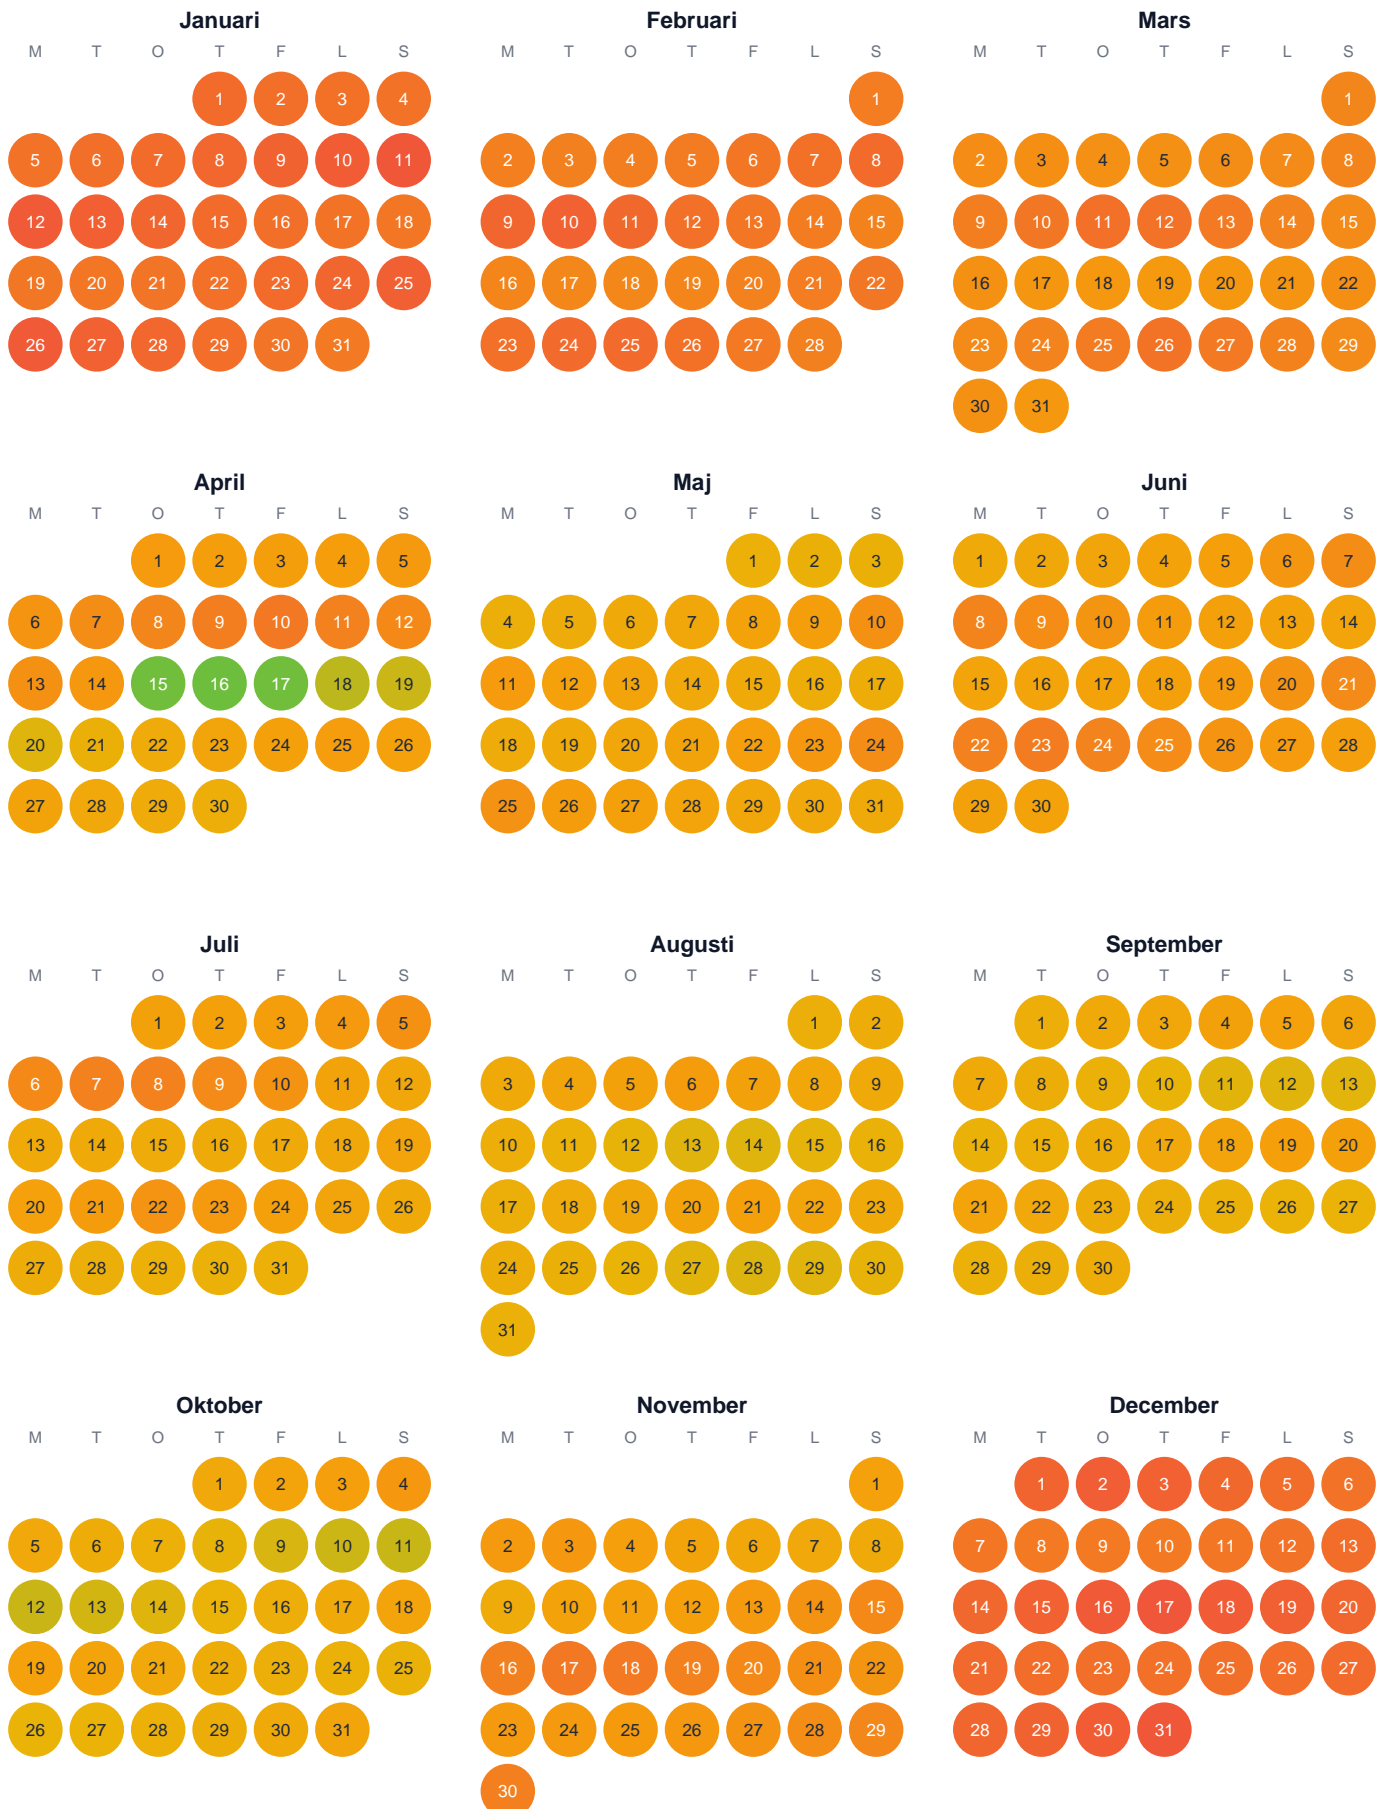

Huggtabell 2026 — Stora Baggbod-Öradtjär

Stora Baggbod-Öradtjär · Dalarna · huggtabell.se · modell v1 (2026-06)

Trög Topp