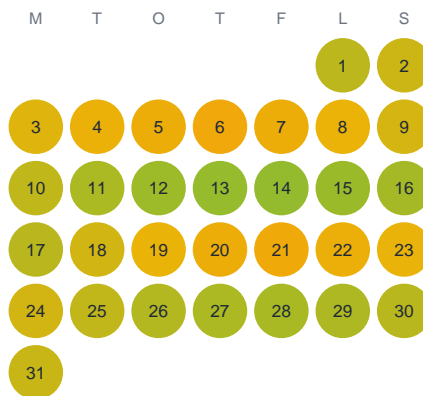

Huggtabell 2026 — Stora Asjön

Stora Asjön · Halland · huggtabell.se · modell v1 (2026-06)

Januari

Februari

Mars

April

Maj

Juni

Juli

Augusti

September

Oktober

November

December