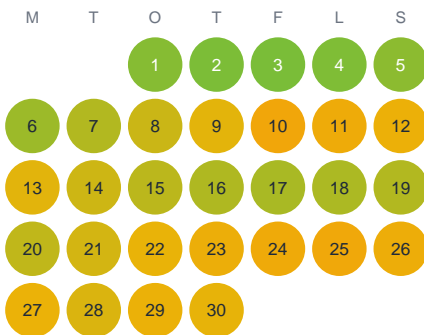

Huggtabell 2026 — Stora Asjön

Stora Asjön · Halland · huggtabell.se · modell v1 (2026-06)

Januari

Februari

Mars

April

Maj

Juni

Juli

Augusti

September

Oktober

November

December