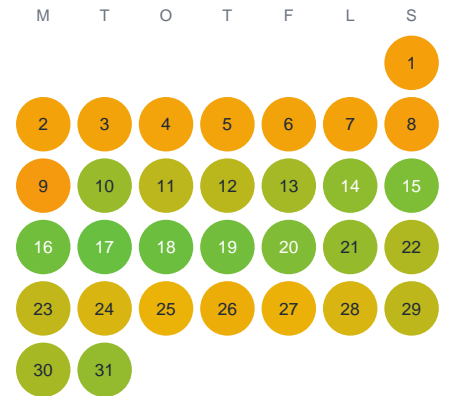

Huggtabell 2026 — Stora Asjön

Stora Asjön · Halland · huggtabell.se · modell v1 (2026-06)

Januari

Februari

Mars

April

Maj

Juni

Juli

Augusti

September

Oktober

November

December