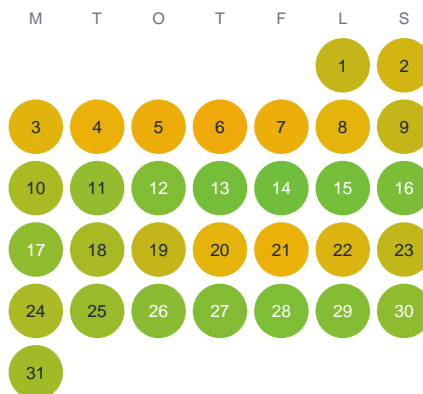

Huggtabell 2026 — Stora Asjön

Stora Asjön · Halland · huggtabell.se · modell v1 (2026-06)

Januari

Februari

Mars

April

Maj

Juni

Juli

Augusti

September

Oktober

November

December