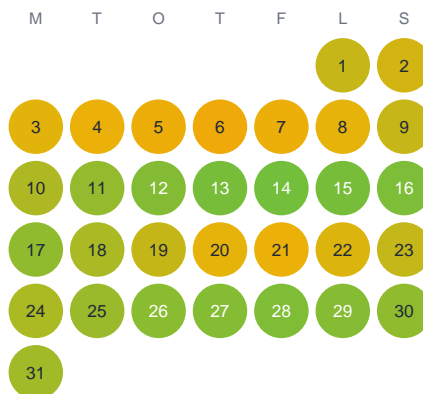

Huggtabell 2026 — Stora Angsjön

Stora Angsjön · Blekinge · huggtabell.se · modell v1 (2026-06)

Januari

Februari

Mars

April

Maj

Juni

Juli

Augusti

September

Oktober

November

December