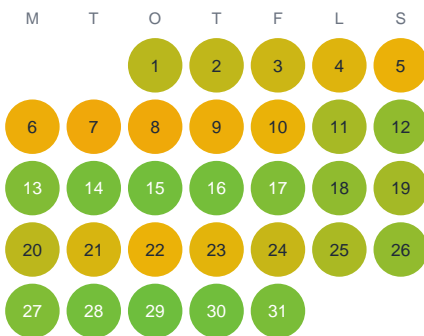

Huggtabell 2026 — Stora Alsjön

Stora Alsjön · Stockholm · huggtabell.se · modell v1 (2026-06)

Januari

Februari

Mars

April

Maj

Juni

Juli

Augusti

September

Oktober

November

December

Trög  Topp