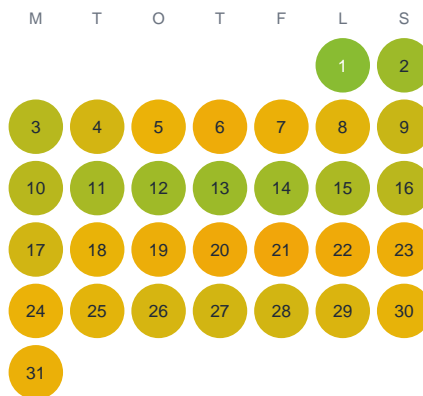

Huggtabell 2026 — Stora Alsjön

Stora Alsjön · Stockholm · huggtabell.se · modell v1 (2026-06)

Januari

Februari

Mars

April

Maj

Juni

Juli

Augusti

September

Oktober

November

December

Trög  Topp