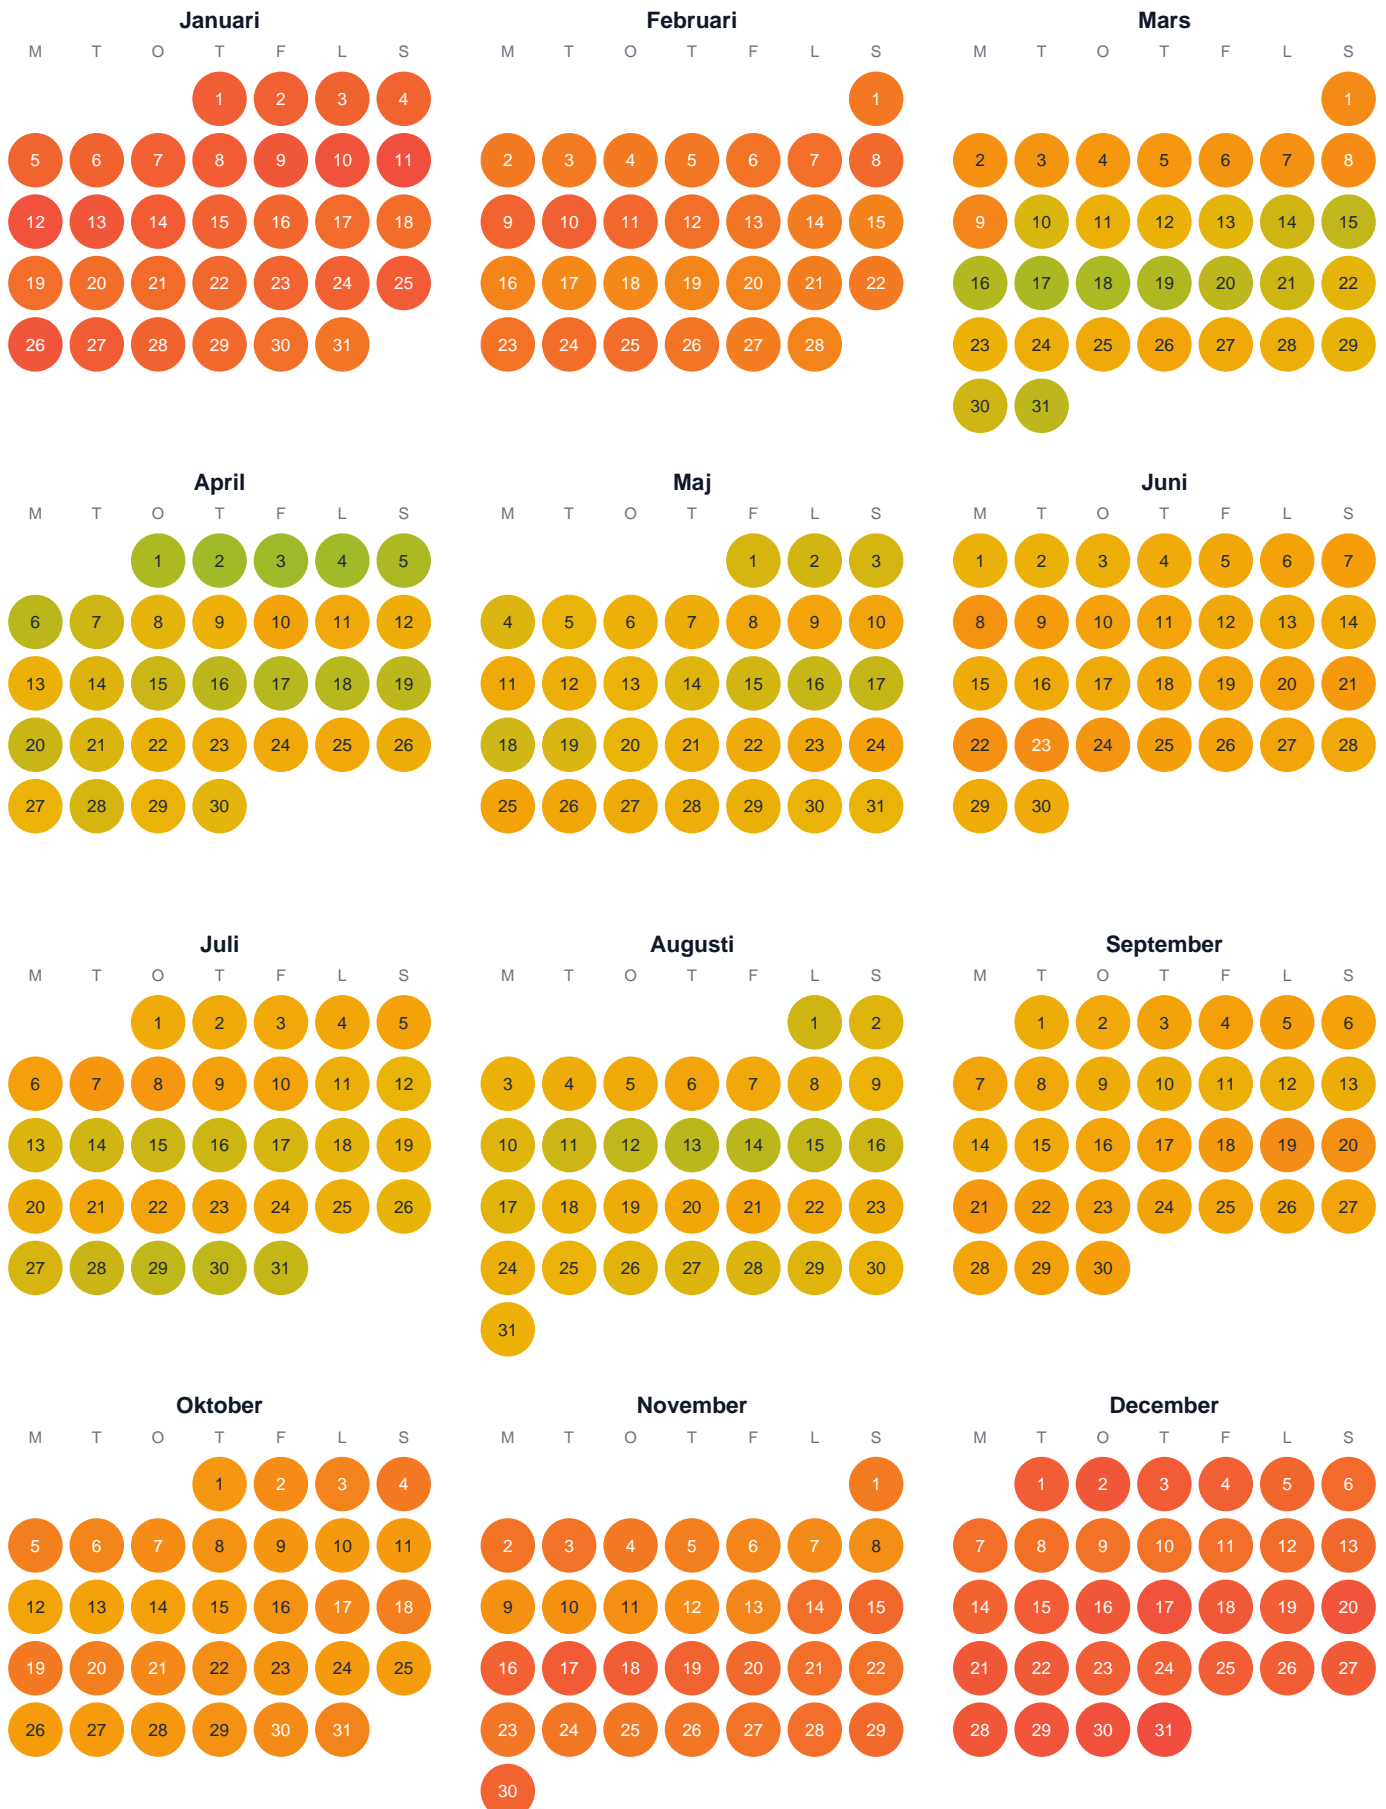

Huggtabell 2026 — Stora Agnsjön

Stora Agnsjön · Västra Götaland · huggtabell.se · modell v1 (2026-06)

Trög Topp