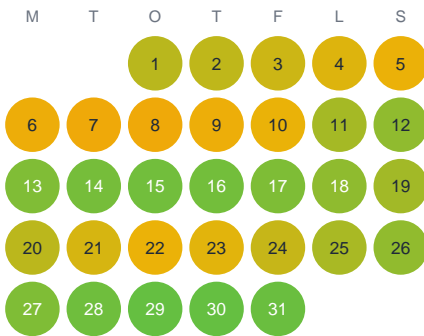

Huggtabell 2026 — Stora Abborrtjärn

Stora Abborrtjärn · Värmland · huggtabell.se · modell v1 (2026-06)

Januari

Februari

Mars

April

Maj

Juni

Juli

Augusti

September

Oktober

November

December