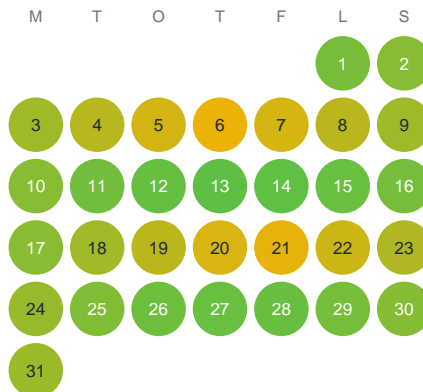

Huggtabell 2026 — Stora Abborrtjärn

Stora Abborrtjärn · Värmland · huggtabell.se · modell v1 (2026-06)

Januari

Februari

Mars

April

Maj

Juni

Juli

Augusti

September

Oktober

November

December