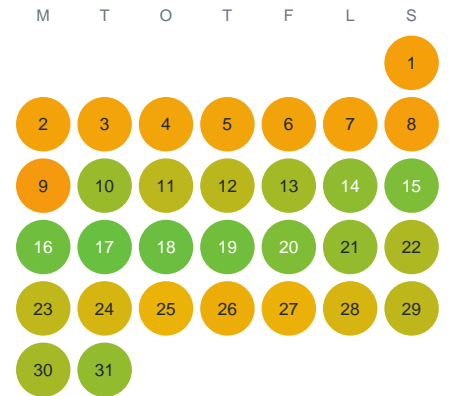

Huggtabell 2026 — Stora Abborrtjärn

Stora Abborrtjärn · Västra Götaland · huggtabell.se · modell v1 (2026-06)

Januari

Februari

Mars

April

Maj

Juni

Juli

Augusti

September

Oktober

November

December