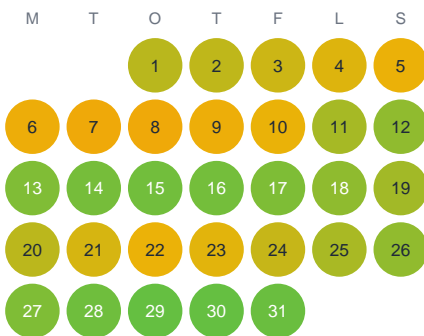

Huggtabell 2026 — Stora Abborrtjärn

Stora Abborrtjärn · Värmland · huggtabell.se · modell v1 (2026-06)

Januari

Februari

Mars

April

Maj

Juni

Juli

Augusti

September

Oktober

November

December