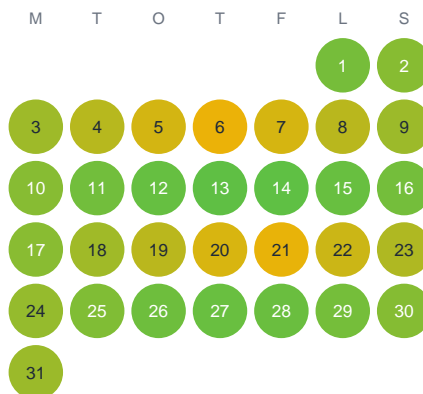

Huggtabell 2026 — Stora Abborrtjärn

Stora Abborrtjärn · Värmland · huggtabell.se · modell v1 (2026-06)

Januari

Februari

Mars

April

Maj

Juni

Juli

Augusti

September

Oktober

November

December