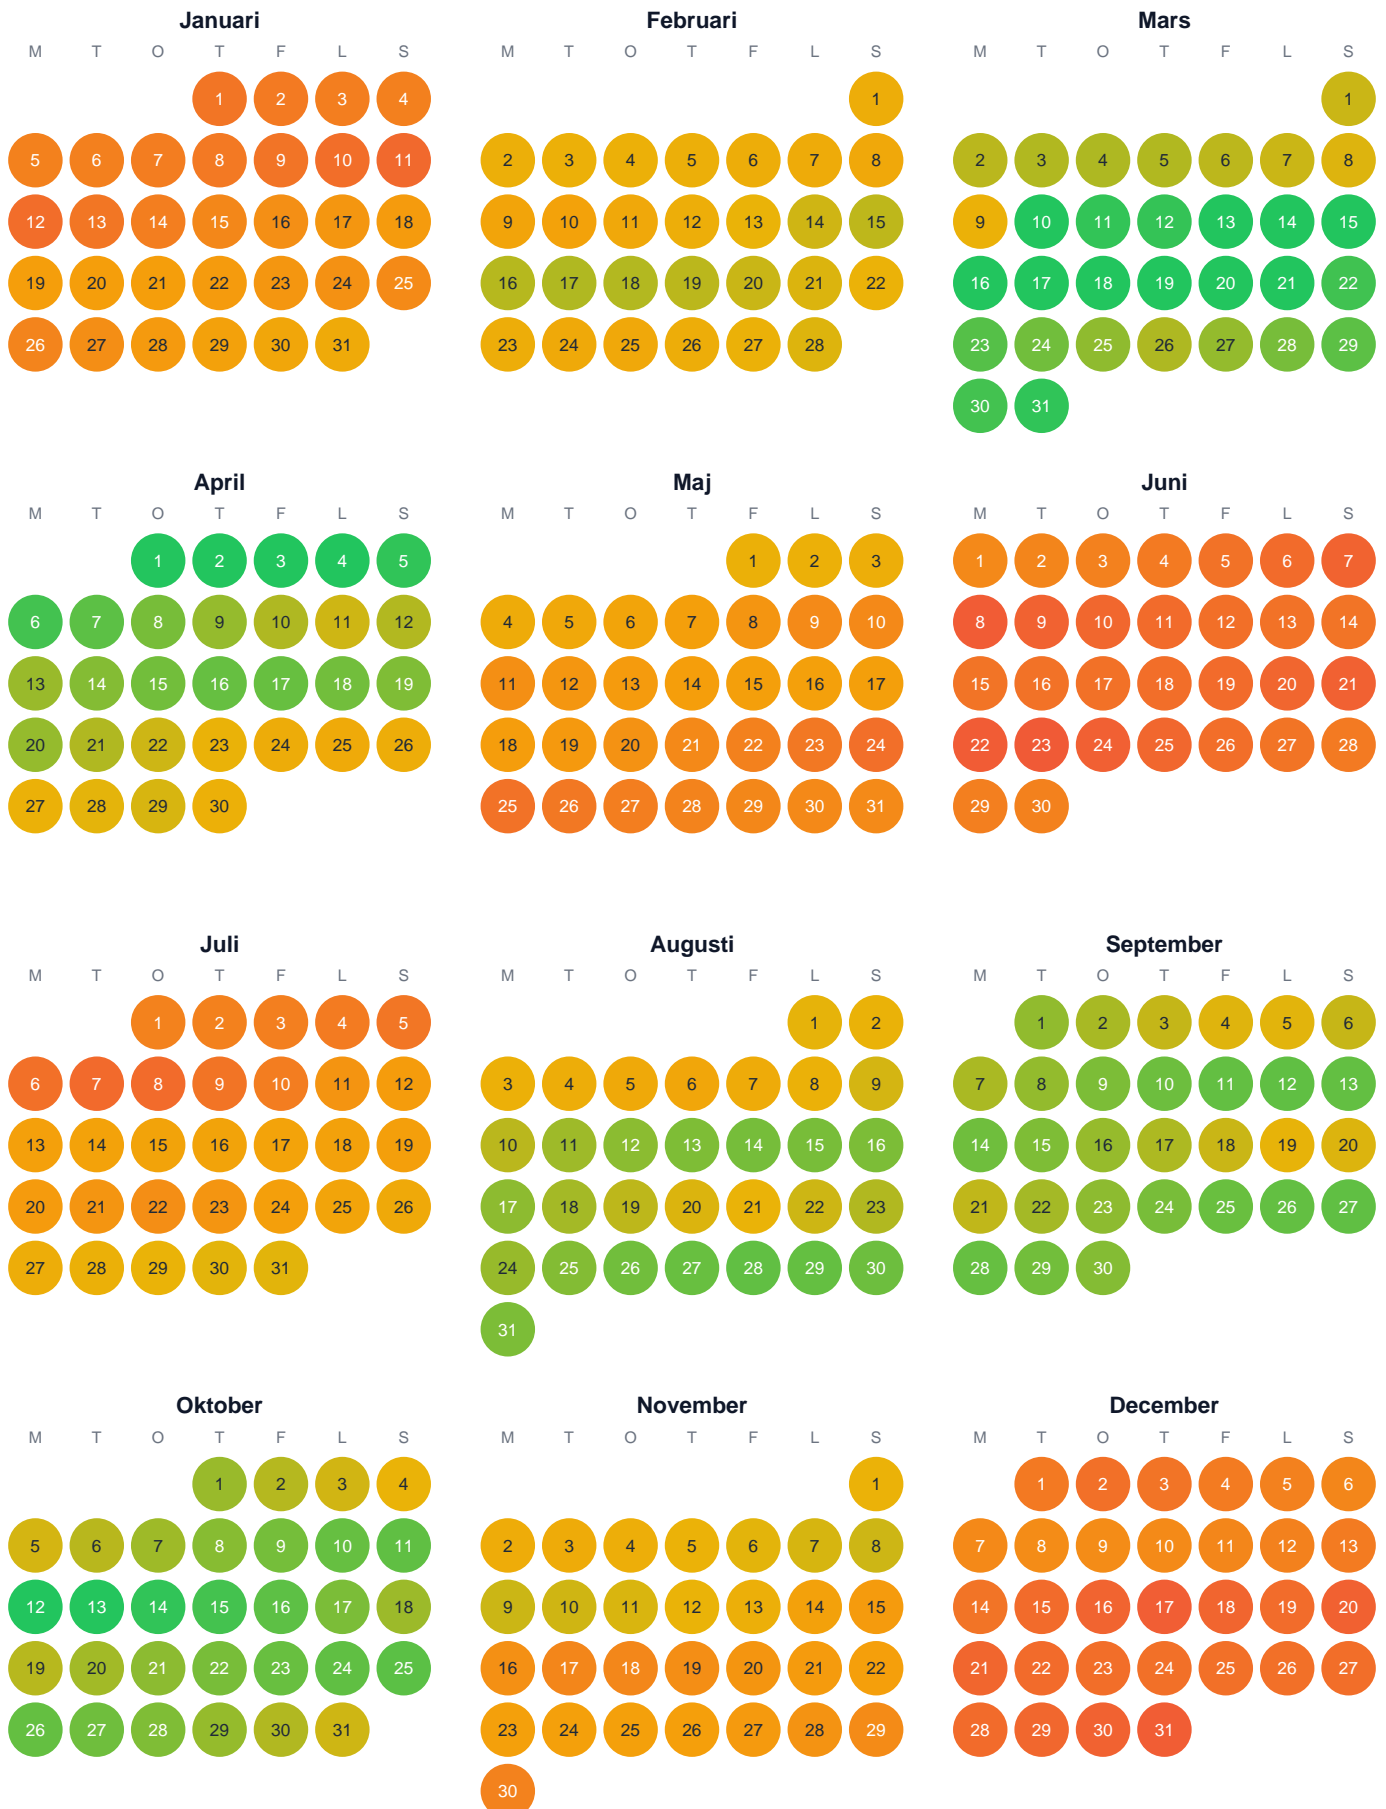

Huggtabell 2026 — Stora Abborrtjärn

Stora Abborrtjärn · Västra Götaland · huggtabell.se · modell v1 (2026-06)

Trög Topp