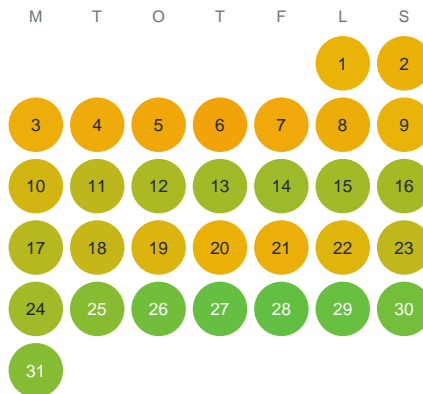

Huggtabell 2026 — Stora Övertjärn

Stora Övertjärn · Värmland · huggtabell.se · modell v1 (2026-06)

Januari

Februari

Mars

April

Maj

Juni

Juli

Augusti

September

Oktober

November

December