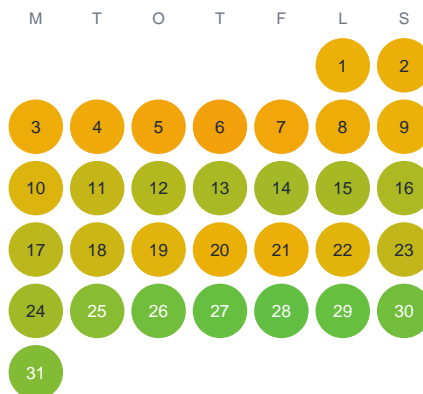

Huggtabell 2026 — Stora Örtjärn

Stora Örtjärn · Värmland · huggtabell.se · modell v1 (2026-06)

Januari

Februari

Mars

April

Maj

Juni

Juli

Augusti

September

Oktober

November

December