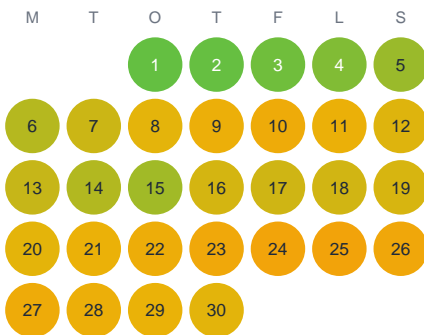

Huggtabell 2026 — Stora Örsjön

Stora Örsjön · Värmland · huggtabell.se · modell v1 (2026-06)

Januari

Februari

Mars

April

Maj

Juni

Juli

Augusti

September

Oktober

November

December