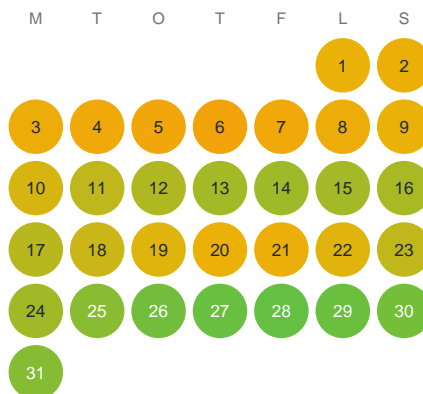

Huggtabell 2026 — Stora Öjasjön

Stora Öjasjön · Västra Götaland · huggtabell.se · modell v1 (2026-06)

Januari

Februari

Mars

April

Maj

Juni

Juli

Augusti

September

Oktober

November

December