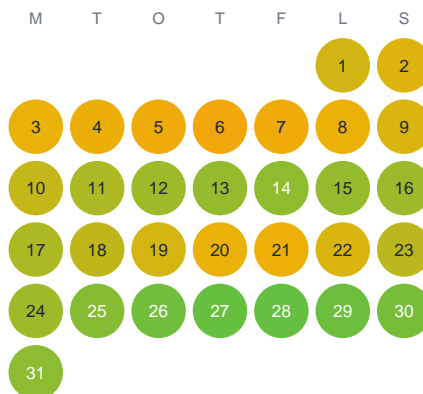

Huggtabell 2026 — Stora Ålevattnet

Stora Ålevattnet · Västra Götaland · huggtabell.se · modell v1 (2026-06)

Januari

Februari

Mars

April

Maj

Juni

Juli

Augusti

September

Oktober

November

December