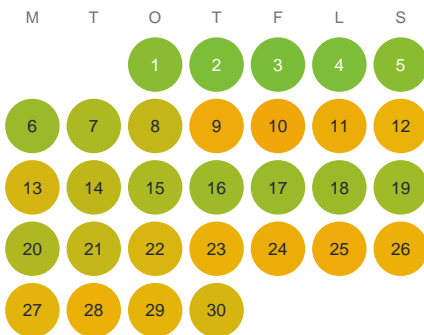

Huggtabell 2026 — Stora Ävsjön

Stora Ävsjön · Halland · huggtabell.se · modell v1 (2026-06)

Januari

Februari

Mars

April

Maj

Juni

Juli

Augusti

September

Oktober

November

December