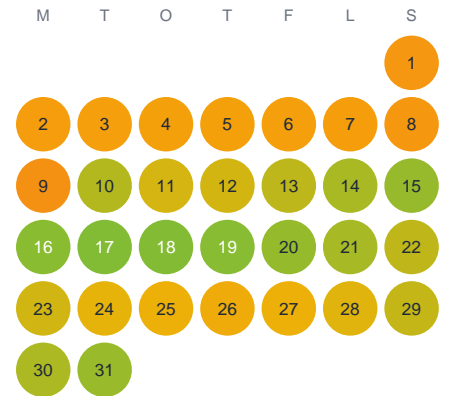

Huggtabell 2026 — Stora Ävsjön

Stora Ävsjön · Halland · huggtabell.se · modell v1 (2026-06)

Januari

Februari

Mars

April

Maj

Juni

Juli

Augusti

September

Oktober

November

December