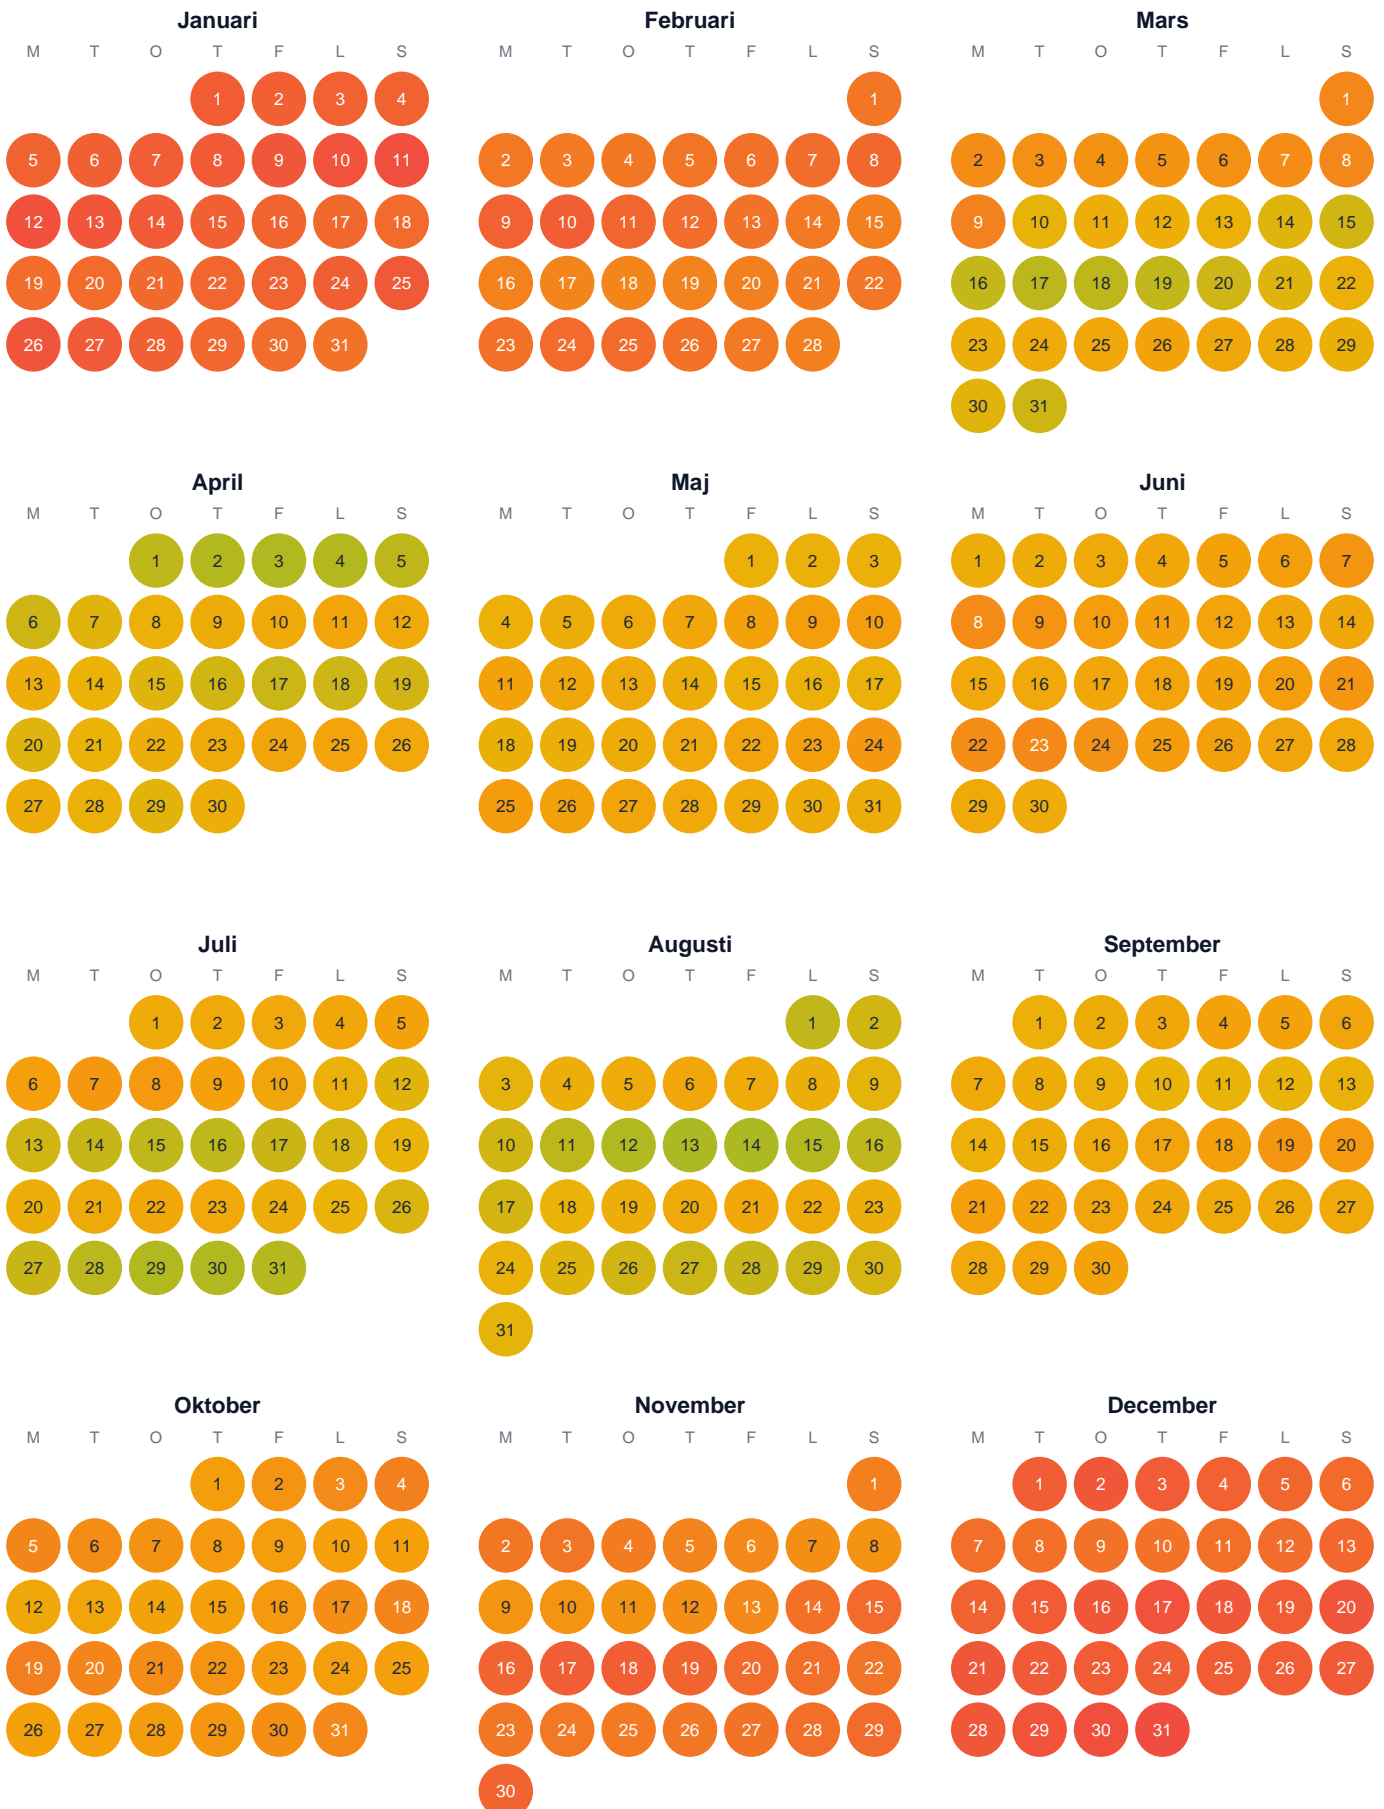

Huggtabell 2026 — Stora Ärtasjön

Stora Ärtasjön · Västra Götaland · huggtabell.se · modell v1 (2026-06)

Trög Topp