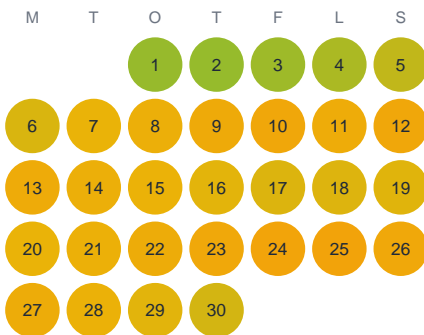

Huggtabell 2026 — Stora Ängölen

Stora Ängölen · Kalmar · huggtabell.se · modell v1 (2026-06)

Januari

Februari

Mars

April

Maj

Juni

Juli

Augusti

September

Oktober

November

December