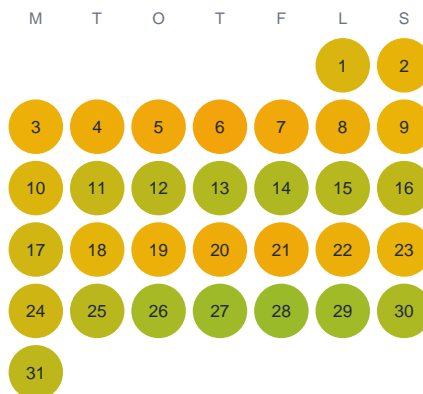

Huggtabell 2026 — Stora Ängölen

Stora Ängölen · Kalmar · huggtabell.se · modell v1 (2026-06)

Januari

Februari

Mars

April

Maj

Juni

Juli

Augusti

September

Oktober

November

December