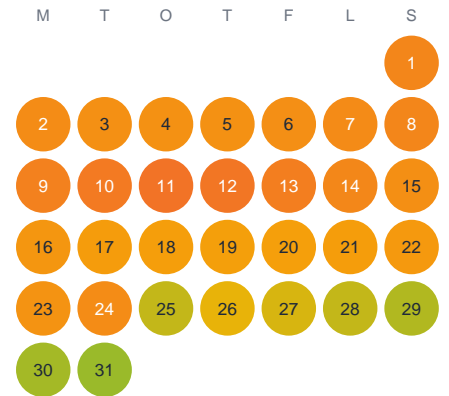

Huggtabell 2026 — Stora Ängölen

Stora Ängölen · Kalmar · huggtabell.se · modell v1 (2026-06)

Januari

Februari

Mars

April

Maj

Juni

Juli

Augusti

September

Oktober

November

December