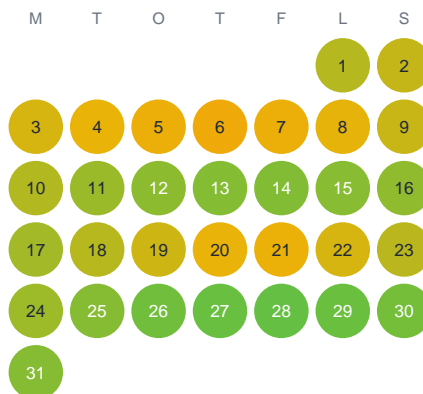

Huggtabell 2026 — Stora Äggdalssjön

Stora Äggdalssjön · Västra Götaland · huggtabell.se · modell v1 (2026-06)

Januari

Februari

Mars

April

Maj

Juni

Juli

Augusti

September

Oktober

November

December